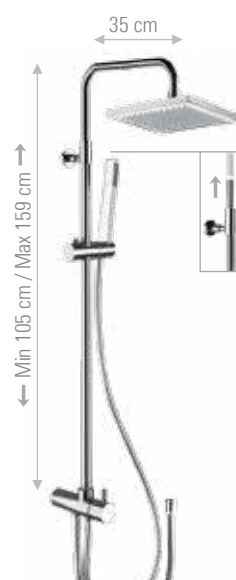

**A2024955907SU**

Con soffione doccia 20x20cm  
With shower head 20x20cm

CR	FIN A	FIN B
€ 391,60	€ 626,60	€ 783,20

**A20249593B7SU**

Con soffione doccia 30x30cm  
With shower head 30x30cm

CR	FIN A	FIN B
€ 660,40	€ 1.056,70	€ 1.320,80