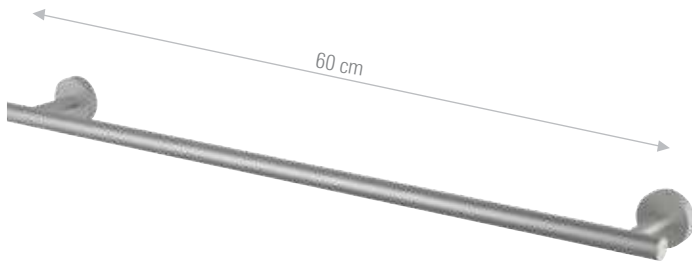

SSTXPS975

Portasalviette in acciaio INOX spazzolato.

Brushed stainless steel towel holder.

INOX	PVD
€ 215,30	€ 473,70