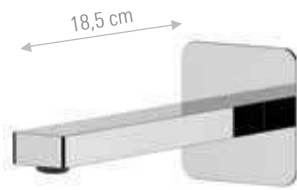

BOCCHIE - SPOUT

RX4704

Bocca a incasso. Lunghezza bocca: 18,5 cm.
Built-in spout. Spout length: 18,5 cm

CR	FIN A	FIN B
€ 130,40	€ 208,70	€ 260,80