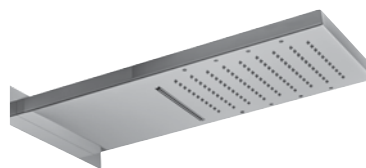

SOFFIONI A PARETE CON LUCI LED WALL SHOWER HEAD WITH LED LIGHTS

Soffione a parete in Acciaio INOX lucidato a specchio 50x26x6,4 cm, con 1 postazione pioggia. Luce LED a 7 colori con 40 sfumature, alimentazione dalla rete elettrica con trasformatore a basso voltaggio incluso (12V).

Wall stainless steel mirror polished shower head 50x26x6,4 cm, 1 rain jet workstation. 7 colors light led with 40 shades. Powered by electricity with low voltage transformer included (12V).

A562L

Con pulsantiera a parete
With wall push-button

CR
€ 1.389,80

A562LW

Con pulsantiera wireless
With wireless remote

CR
€ 1.389,80

A562LCA

Con pulsantiera a parete
With wall push-button

CR
€ 1.462,90