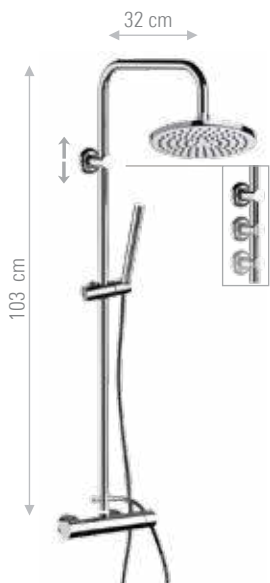

Set colonna doccia, composto da: miscelatore esterno per colonna, colonna con fissaggio superiore regolabile e deviatore, flessibile 150cm, soffione in ottone, doccetta in ottone a 1 funzione.

Shower column set, including: exposed mixer for column, column with adjustable upper fixing and diverter, 150cm flexible hose, brass shower head, 1-function brass hand shower,

S636RX435594CR

Con soffione doccia Ø20cm
With shower head Ø20cm

CR	FIN A	FIN B
€ 642,40	€ 1.027,90	€ 1.284,80

S636RX4359430CR

Con soffione doccia Ø30cm
With shower head Ø30cm

CR	FIN A	FIN B
€ 835,40	€ 1.336,70	€ 1.670,80