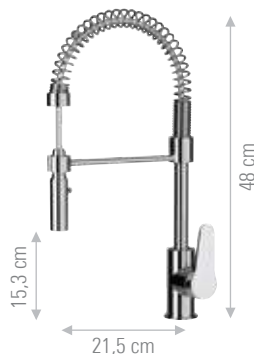

OM689

Miscelatore lavello monocomando a molla con doccetta estraibile ed orientabile a due funzioni. Cartuccia Ø 35 mm.
Spring single-lever sink mixer with pull-out and swivelling 2 functions hand shower. Ø 35 mm cartridge.

CR
€ 363,10