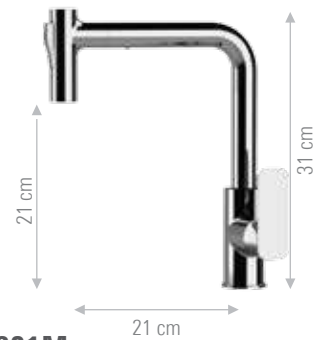

TA681M

Miscelatore monocomando per lavello, con canna alta girevole e doccetta estraibile con impugnatura a martello a due funzioni.
Single-lever sink mixer with high swivel spout and 2-functions pull-out "hammer shaped" handle hand shower.

CR
€ 348,10