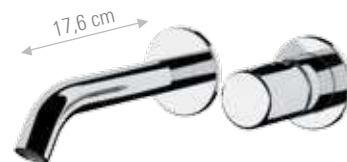

TG632P

Miscelatore monocomando da incasso per lavabo, su doppia piastra.
Built-in single-lever basin mixer with two separate plates.

TG	CR	FIN A	FIN B
€ 352,30	€ 563,70	€ 704,60	
TR-TC	CR	FIN A	FIN B
€ 382,30	€ 611,70	€ 764,60