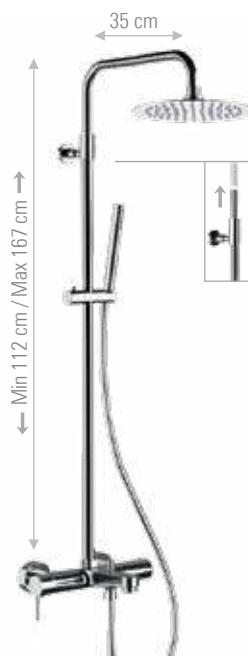

Set colonna a 3 vie, composto da: miscelatore con deviatore vasca/doccia esterno per colonna, colonna telescopica ad altezza regolabile, soffione ultra piatto in acciaio INOX lucidato a specchio, doccetta in abs a 1 funzione, flessibile 150cm.

3-way bath/shower column set, including: exposed bath/shower mixer for column with diverter, height-adjustable telescopic column, ultra-flat shower head in mirror-polished stainless steel, 1-function abs hand shower, 150cm flexible hose.

SG636DA7820

Con soffione doccia Ø20cm
With shower head Ø20cm

CR
€ 626,80

15
€ 1.071,90

SG636DA7825

Con soffione doccia Ø25cm
With shower head Ø25cm

CR
€ 642,80

15
€ 1.084,20

SG636DA7830

Con soffione doccia Ø30cm
With shower head Ø30cm

CR
€ 671,60

15
€ 1.132,90