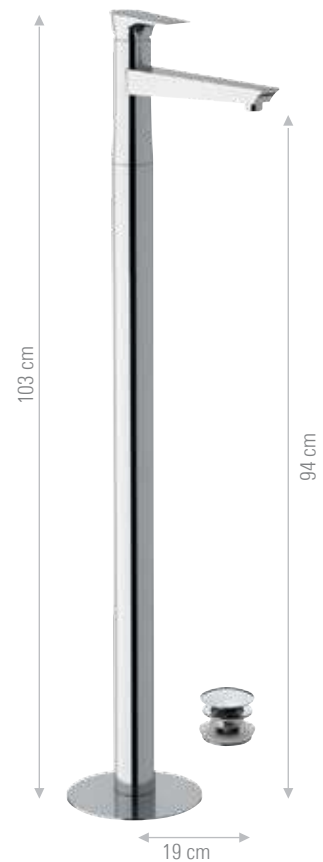

DV688
Miscelatore monocomando lavabo da pavimento con scarico click-clack con troppo pieno.
Single-lever mixer floor mounting with click clack with overflow waste.

CR	FIN A	FIN B
€ 1.258,40	€ 2.013,50	€ 2.516,80

CR	FIN A	FIN B
€ 491,30	€ 786,10	€ 982,60