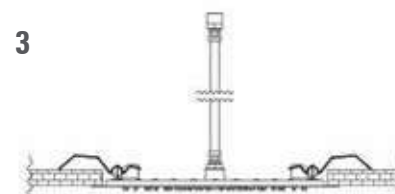

A questo punto rilasciare delicatamente le molle alla loro naturale tensione e, trattenendo esternamente il soffione, accompagnare lo stesso verso il totale appoggio al soffitto come da immagine 3.

Now release the springs back to their natural tension and, while holding the head from outside, guide it to its final position as shown in picture 3.