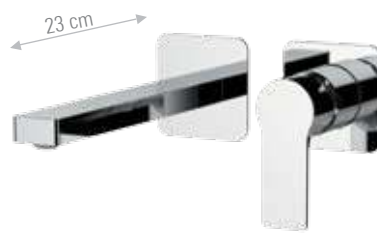

Miscelatore monocomando a incasso per lavabo, con piastra orizzontale in ottone.  
Lunghezza bocca: 23 cm.  
Single-lever built-in basin mixer, with wall flange in brass. Spout length: 23 cm.

CR	FIN A	FIN B
€ 456,40	€ 730,30	€ 912,80