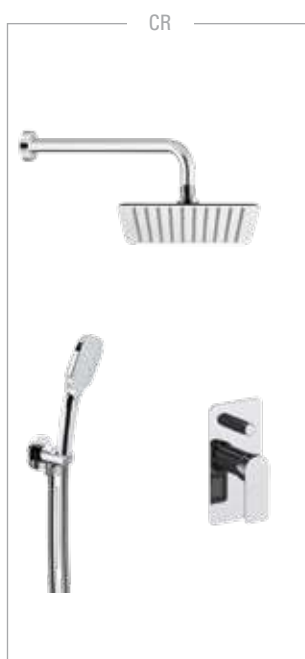

Set doccia a incasso, composto da: miscelatore a incasso con deviatore su piastra lusso AMBITION, attacco presa acqua a muro con supporto per doccetta, braccio a muro in ottone 30cm, soffione ultra piatto lucidato a specchio con angoli arrotondati, doccetta in ABS a 3 funzioni con pulsante per il cambio dell'intensità, flessibile 150cm.

Built-in shower set, including: built-in mixer with diverter on luxury plate AMBITION, wall water connection with hand shower holder, 30cm brass wall arm, ultra-flat shower head in mirror-polished stainless steel with rounded corners, 3-function abs hand shower with button for switching jet modes, 150cm flexible hose.

AI615ZL7720

Con soffione da 20x20 cm.
With head shower 20x20 cm.

CR	15
€ 418,60	€ 746,20

AI615ZL7725

Con soffione da 25x25 cm.
With head shower 25x25 cm.

CR	15
€ 443,60	€ 802,00

AI615ZL7730

Con soffione da 30x30 cm.
With head shower 30x30 cm.

CR	15
€ 464,80	€ 849,30