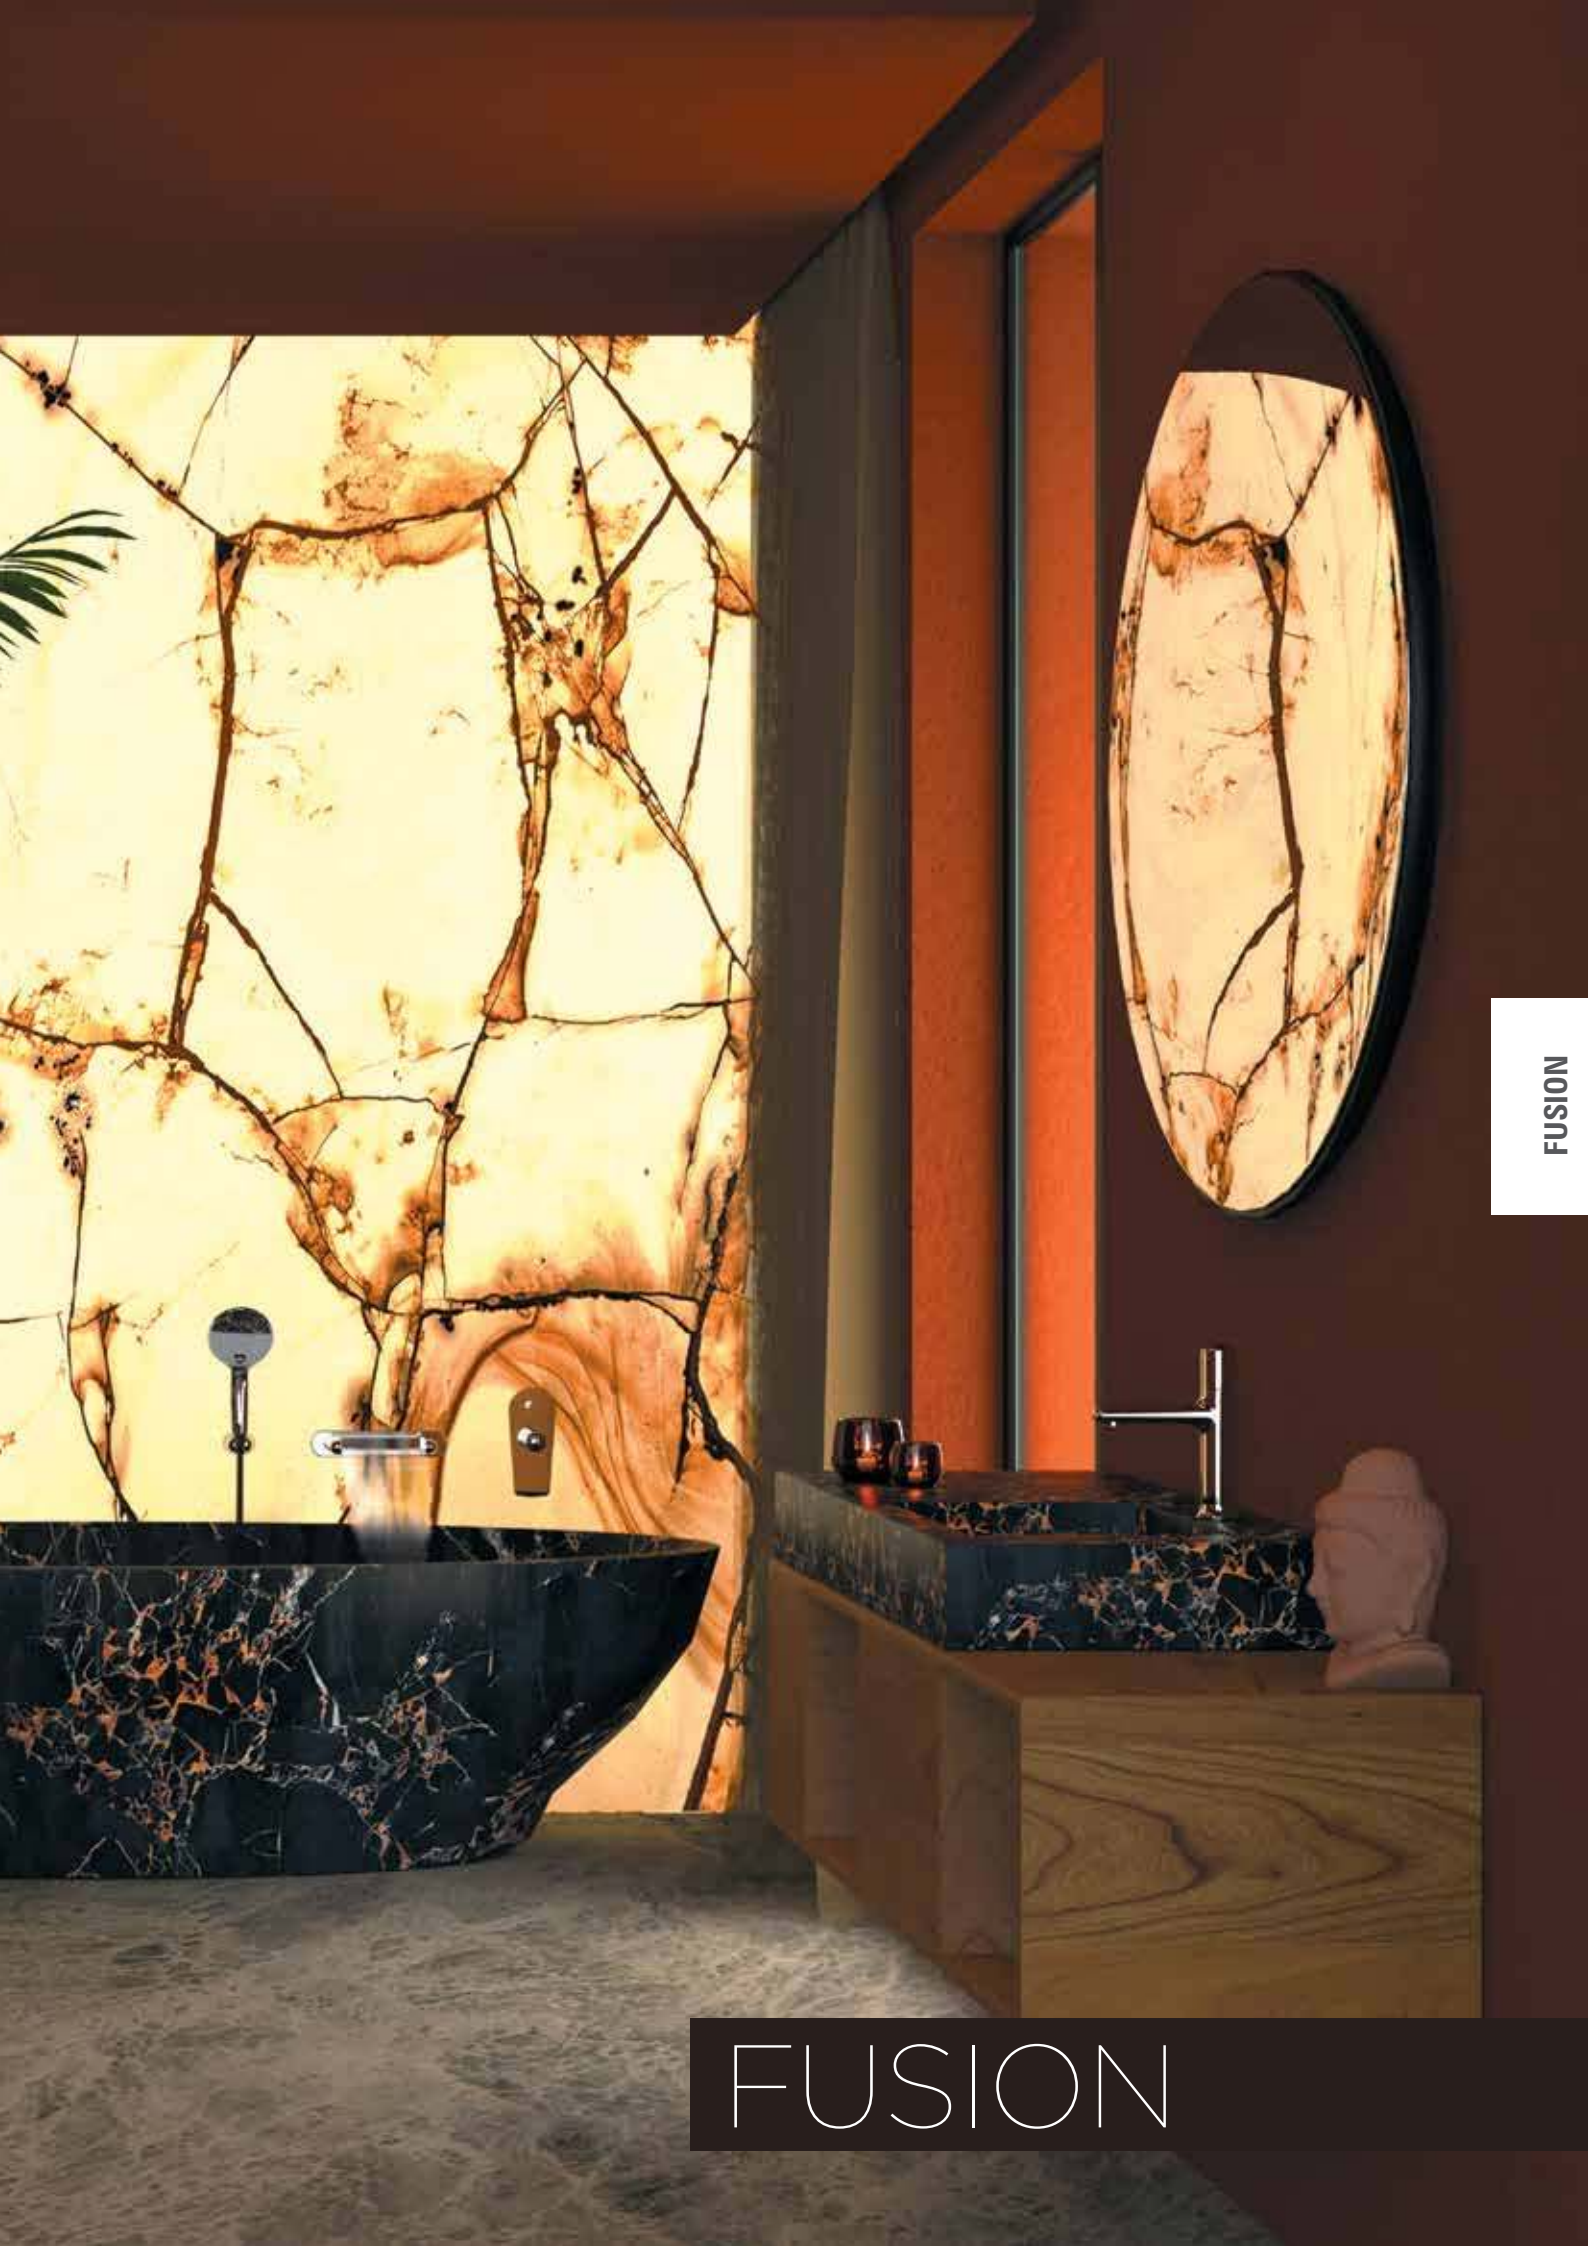

FUSION

FUSION