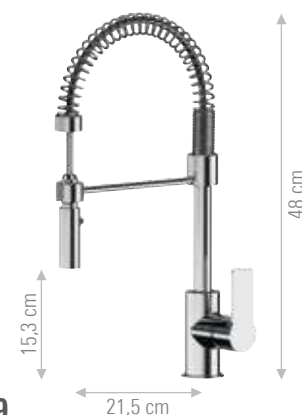

RX689

Miscelatore monocomando lavello a molla con doccetta estraibile dal supporto ed orientabile a due funzioni.

Spring single-lever sink mixer with detachable and adjustable 2-functions handshower.

CR
€ 364,40