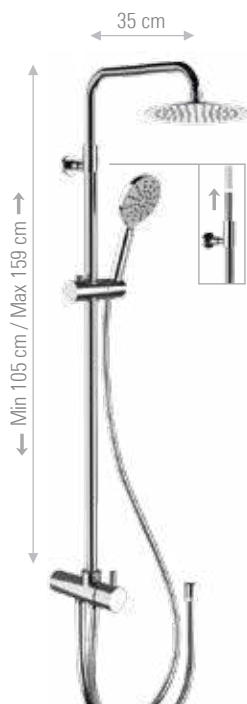

Set colonna doccia con presa acqua esterna, composto da: supporto a muro per colonna con deviatore integrato e presa acqua inferiore, colonna telescopica ad altezza regolabile, soffione tondo ultra piatto in acciaio INOX lucidato a specchio, doccetta in ABS a 4 funzioni con pulsante per il cambio dell'intensità, flessibile 150cm.

Shower column set with external water intake, including: wall support for column with integrated diverter and lower water connection, height-adjustable telescopic column, ultra-flat round shower head in mirror polished stainless steel, 4-function abs hand shower with button for jets mode switching, flexible 150cm.

A2063MP78207SU

Con soffione doccia Ø20cm
With shower head Ø20cm

CR	15
€ 472,60	€ 825,20

A2063MP78257SU

Con soffione doccia Ø25cm
With shower head Ø25cm

CR	15
€ 488,60	€ 837,50