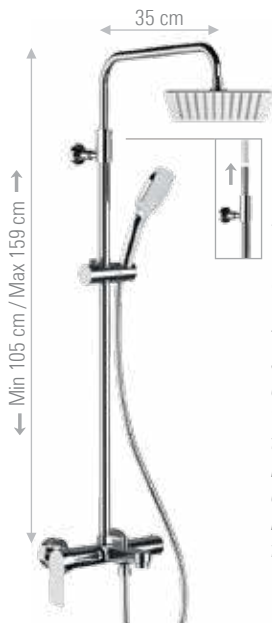

COLONNE DOCCIA - SHOWER COLUMN

Set colonna vasca/doccia a 3 vie, composto da: miscelatore esterno vasca/doccia per colonna con deviatore TIARA, colonna telescopica ad altezza regolabile, soffione ultra piatto lucidato a specchio con angoli arrotondati, doccetta in ABS a 3 funzioni con pulsante per il cambio dell'intensità, flessibile 150cm.

3-way bath/shower column set, including: exposed bath/shower mixer for column with diverter TIARA, height-adjustable telescopic column, ultra-flat shower head in mirror-polished stainless steel with rounded corners, 3-function abs hand shower with button for switching jet modes, 150cm flexible hose.

TA636DA7720

Con soffione da 20x20 cm.
With head shower 20x20 cm.

CR	15
€ 651,90	€ 1.119,50

TA636DA7725

Con soffione da 25x25 cm.
With head shower 25x25 cm.

CR	15
€ 676,90	€ 1.175,30

TA636DA7730

Con soffione da 30x30 cm.
With head shower 30x30 cm.

CR	15
€ 698,10	€ 1.222,60