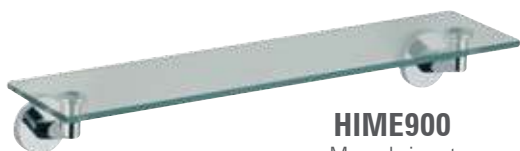

HIPRR920

Portarotolo di ricambio.
Spare toilet paper holder.

CR	FIN A	FIN B
€ 46,80	€ 74,90	€ 93,60

HIPRR922

Portarotolo di ricambio orizzontale.
Horizontal spare toilet paper holder.

CR	FIN A	FIN B
€ 46,80	€ 74,90	€ 93,60

HIAP960

Appendino.
Hook.

CR	FIN A	FIN B
€ 29,40	€ 47,10	€ 58,80

HIME900

Mensola in vetro.
Glass shelf.

CR	FIN A	FIN B
€ 65,80	€ 105,30	€ 131,60