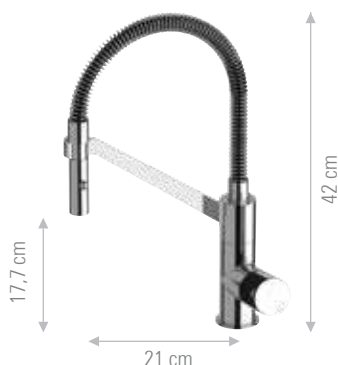

GOURMET

FU233

Miscelatore lavello monocomando con flessibile nero rivestito con molla "fine design" girevole 360°, con doccetta estraibile dal supporto ed orientabile a due funzioni e cartuccia Ø 35.

Single-lever mixer with black flexible hose coated with "fine design" spring, 360° movable, with detachable and adjustable 2-functions hand shower and Ø 35 mm cartridge.

CR
€ 493,20