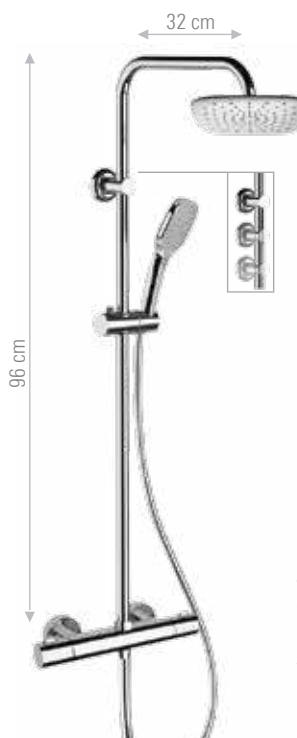

XF636X3CPAD20

Set colonna doccia, composto da: miscelatore termostatico esterno per colonna, colonna con fissaggio superiore regolabile, soffione 20x20cm in abs con angoli arrotondati, doccetta in ABS a 3 funzioni con pulsante per il cambio dell'intensità, flessibile 150cm.
Shower column set, including: exposed thermostatic mixer for column, column with adjustable upper fixing, 20x20cm c.p. abs shower head with rounded corners, 3-function abs hand shower with button for switching jet modes, 150cm flexible hose.

CR
€ 560,20