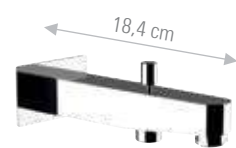

OM4702

Bocca incasso con deviatore integrato.
Built-in spout with diverter.

CR	FIN A	FIN B
€ 158,30	€ 253,30	€ 316,60