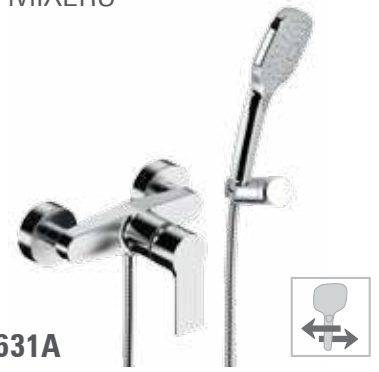

RX631A

Miscelatore doccia con leva frontale, con flessibile cm 150 e doccetta a 4 funzioni con pulsante cambio getti, anticalcare con supporto snodato.
Exposed shower mixer with frontal lever, with flexible cm 150 and 4 functions with button to change jets, antilimestone handshower with silicon jets and movable shower holder.

CR	FIN A	FIN B
€ 151,90	€ 243,10	€ 303,80

RX631

Miscelatore doccia con leva frontale, senza kit doccia.
Exposed shower mixer with frontal lever, without shower kit.

CR	FIN A	FIN B
€ 117,30	€ 187,70	€ 234,60