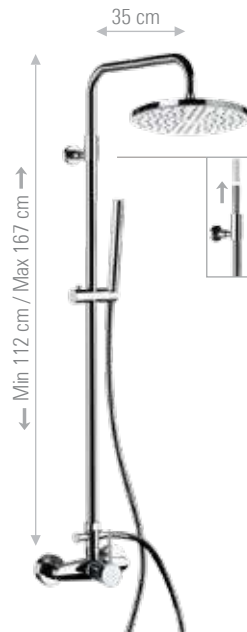

Set colonna doccia, composto da: miscelatore esterno per colonna SWING, colonna telescopica ad altezza regolabile con deviatore, flessibile doccia 150cm, soffione Ø 20cm in abs, doccetta in abs a 1 funzione.

Shower column set, including: exposed mixer for column SWING, height-adjustable telescopic column with diverter, 150cm flexible hose, Ø 20cm abs shower head, 1-function abs hand shower.

SG636A8420

Con soffione doccia 20x20cm
With shower head 20x20cm

CR
€ 532,10

SG636A8425

Con soffione doccia 25x25cm
With shower head 25x25cm

CR
€ 561,40

SG636A8430

Con soffione doccia 30x30cm
With shower head 30x30cm

CR
€ 600,40