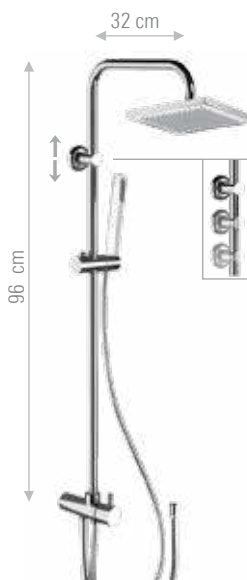

Set colonna doccia, composto da: supporto a muro per colonna con deviatore integrato e presa acqua inferiore, colonna con fissaggio superiore regolabile, soffione in ottone, doccetta quadrata in ottone a 1 funzione, flessibile di collegamento 50cm, flessibile 150cm.

Shower column set, including: wall fixing for column with water connection and diverter, column with adjustable upper fixing, brass shower head, 1-function squared brass hand shower, connection hose 50cm, 150cm flexible hose.

A2024955907SU

Con soffione doccia 20x20cm
With shower head 20x20cm

CR	FIN A	FIN B
€ 391,60	€ 626,60	€ 783,20

A20249593B7SU

Con soffione doccia 30x30cm
With shower head 30x30cm

CR	FIN A	FIN B
€ 660,40	€ 1.056,70	€ 1.320,80