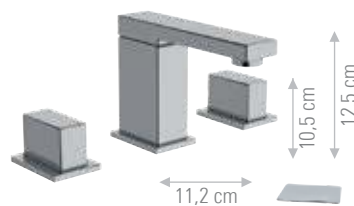

W5003

Batteria lavabo con scarico.
Washbasin set with pop-up waste.

CR	FIN A	FIN B
€ 424,00	€ 678,40	€ 848,00