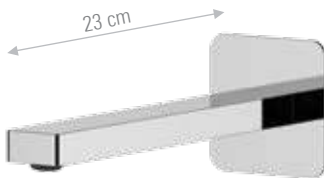

Bocca a incasso. Lunghezza bocca: 18,5 cm.  
Built-in spout. Spout length: 18,5 cm

CR	FIN A	FIN B
€ 130,40	€ 208,70	€ 260,80

**RX4704L**

Bocca a incasso. Lunghezza bocca: 23 cm.  
Built-in spout. Spout length: 23 cm