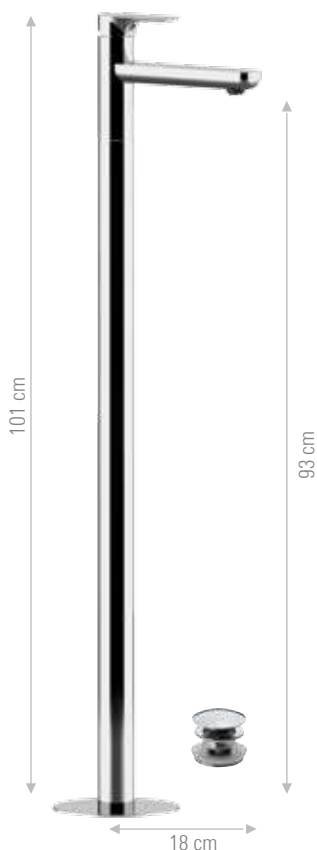

AI688

Miscelatore monocomando lavabo da pavimento con click-clack e troppo pieno.
Single-lever mixer floor mounting with click-clack and overflow.

CR	FIN A	FIN B
€ 1.153,70	€ 1.846,00	€ 2.307,40