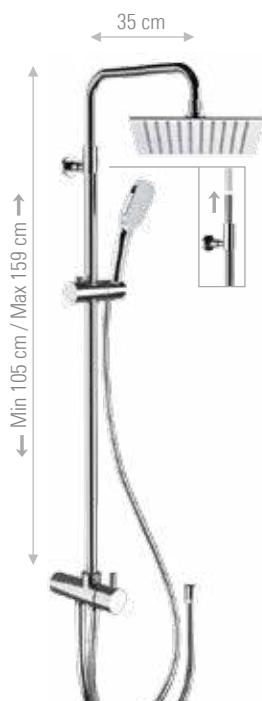

A2063MP78307SU

Con soffione doccia Ø30cm
With shower head Ø30cm

CR	15
€ 517,40	€ 886,20

Set colonna doccia con presa acqua esterna, composto da: supporto a muro per colonna con deviatore integrato e presa acqua inferiore, colonna telescopica ad altezza regolabile, soffione quadrato ultra piatto in acciaio INOX lucidato a specchio, doccetta in ABS a 3 funzioni con pulsante per il cambio dell'intensità, flessibile 150cm.

Shower column set with external water intake, including: wall support for column with integrated diverter and lower water connection, height-adjustable telescopic column, ultra-flat squared shower head in mirror polished stainless steel, 3-function abs hand shower with button for jets mode switching, flexible 150cm.

A2063CP79207SU

Con soffione doccia 20x20cm
With shower head 20x20cm

CR	15
€ 486,50	€ 849,80

A2063CP79257SU

Con soffione doccia 25x25cm
With shower head 25x25cm

CR	15
€ 515,40	€ 861,60

A2063CP79307SU

Con soffione doccia 30x30cm
With shower head 30x30cm

CR	15
€ 537,90	€ 910,30

BOX INCASSO
BUILT-IN BOX

WELLNESS
KIT

CROMOTERAPIA
COLOUR THERAPY

SOFFIONI & SOFFIONI A SOFFITTO
SHOWER HEADS & CEILING

BOCCHE
SPOUTS

PANNELLI
PANELS

COLONNE
COLUMN

SALISCENDI
SLIDING RAILS

DOCCETTE
HAND SHOWERS

OASIS
SHUT-OFF

OUTDOOR