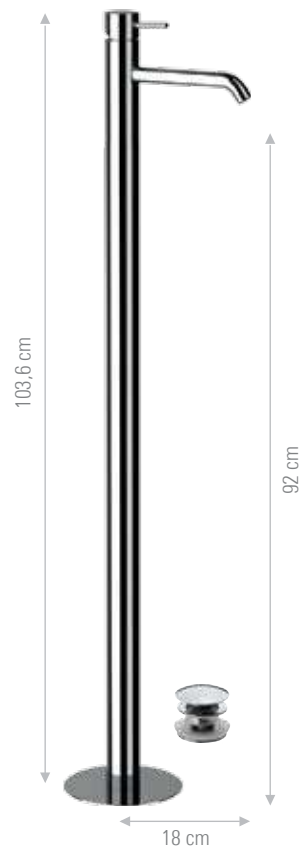

SG688

Miscelatore monocomando lavabo da pavimento con scarico click-clack e troppo pieno.
Single-lever mixer floor mounting with click-clack waste and overflow.

CR	FIN A	FIN B
€ 1.090,60	€ 1.745,00	€ 2.181,20