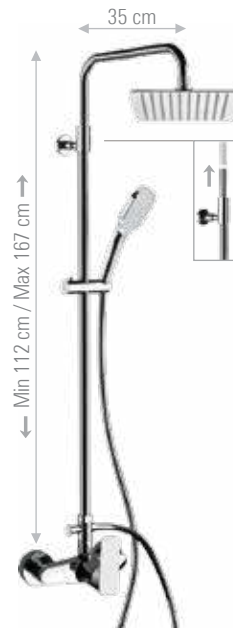

Set colonna doccia, composto da: miscelatore esterno per colonna AMBITION, colonna telescopica ad altezza regolabile con deviatore, flessibile doccia 150cm, soffione ultra piatto lucidato a specchio con angoli arrotondati, doccetta in ABS a 3 funzioni con pulsante per il cambio dell'intensità.

Shower column set, including: exposed mixer for column AMBITION, height-adjustable telescopic column with diverter, 150cm flexible hose, ultra-flat 20x20cm shower head in mirror-polished stainless steel with rounded corners, 3-function abs hand shower with button for switching jet modes.

AI636A7720

Con soffione da 20x20 cm.
With head shower 20x20 cm.

CR	15
€ 618,40	€ 1.065,90

AI636A7725

Con soffione da 25x25 cm.
With head shower 25x25 cm.

CR	15
€ 643,40	€ 1.121,70

AI636A7730

Con soffione da 30x30 cm.
With head shower 30x30 cm.

CR	15
€ 664,60	€ 1.169,00