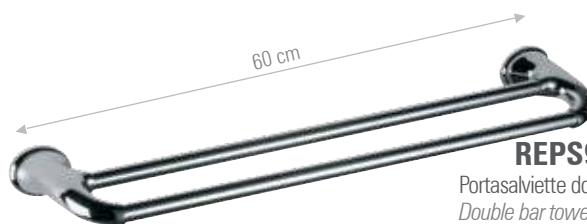

REPS978

Portasalviette doppio.
Double bar towel holder.

CR	FIN A	FIN B
€ 73,30	€ 117,30	€ 146,60