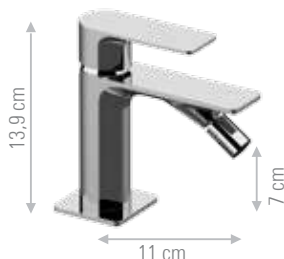

AI604BN

Miscelatore bidet, senza scarico e senza foro sul corpo.
Bidet mixer, without waste and without body hole.

CR	FIN A	FIN B
€ 157,00	€ 251,20	€ 314,00