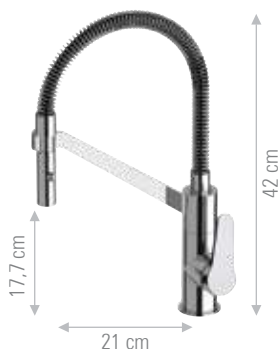

OM233

Miscelatore lavello monocomando a molla "fine design" girevole a 3600 con doccetta estraibile ed orientabile a due funzioni e cartuccia Ø35 mm.
Single-lever sink mixer with black flexible hose coated with "fine design" spring, 3600 movable, with pull-out and swivelling 2 functions hand shower and Ø35 mm cartridge.

CR
€485,10