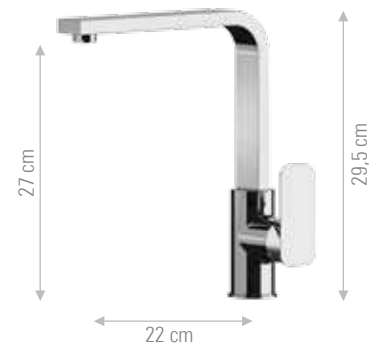

TA618Q

Miscelatore monocomando per lavello, con bocca alta girevole.
Single lever kitchen mixer with high swivel spout.

CR	FIN A	FIN B
€ 261,10	€ 417,80	€ 522,20