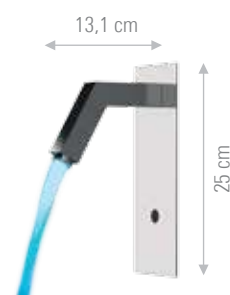

SENL634QC

Rubinetto lavabo ad incasso a sensore, monoacqua o premiscelata, con luce led, alimentato a batterie al litio. Performance led modalità "C".

Built in wash basin sensor mixer, single water or premixed, with led light, powered by lithium batteries. Led performance "C" mode.

CR
€ 1.054,10

RUBINETTERIA A SENSORE CON LUCE LED

Nei modelli di rubinetteria a sensore con luce LED di Daniel Rubinetterie, la funzionalità della tecnologia a infrarossi viene personalizzata da un'originale luce led colorata.

Grazie alla speciale cartuccia COLOR LED all'interno del miscelatore, infatti, il semplice passaggio dell'acqua genera una delicata multi colore che ne accompagna il fluire e che si diffonde nello spazio circostante. Questi prodotti non richiedono batterie o alimentazione elettrica ed includono tutta l'elettronica e la componentistica necessarie al funzionamento.

La cartuccia COLOR LED è disponibile in 2 diversi modelli tra cui scegliere in base alla prestazione del led preferita.

Nota: in fase di ordine la lettera finale del codice articolo definisce il modello di cartuccia COLOR LED inclusa.

C

Il colore della luce cambia con la temperatura dell'acqua (Blu: fino a 28°, Verde: da 28° a 33°, Giallo: da 33° a 38°, Rosso: da 38°).

The color of the light changes following the water temperature (Blue: up to 28°, Green: from 28° to 33°, Yellow: from 33° to 38°, Red: from 38°).

D

8 colori e sfumature si alternano in un continuo arcobaleno, indipendentemente dalla temperatura.

8 colors and shades alternate in a continuous rainbow, regardless of the temperature.

SENSOR TAPS WITH LED LIGHT

In the sensor faucets with LED light by Daniel Rubinetterie, the performance of the infrared technology is featured by an original coloured LED light.

Thanks to the special COLOR LED cartridge included in the mixer, the simple passage of water generates a delicate multi-coloured light that follows the flow and illuminates all around the basin. These products do not require batteries or electrical power and include all the electronics and components necessary for operation.

The COLOR LED cartridge is available in 2 different models to choose from based on the preferred LED performance.

Note: when ordering, the final letter in the item code defines the COLOR LED cartridge model included.

Le temperature indicate possono variare di circa +/- 2 gradi.

Temperatures may vary by approximately +/- 2 degrees.