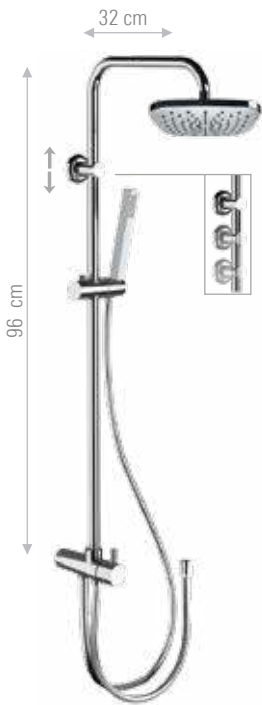

A202491AD207SU

Set colonna doccia con presa acqua esterna, composto da: supporto a muro per colonna con deviatore integrato e presa acqua inferiore, colonna con fissaggio superiore regolabile, soffione 20x20cm in abs con angoli arrotondati, doccetta quadrata in abs a 1 funzione, flessibile di collegamento 50cm, flessibile 150cm.

Shower column set for external water intake, including: wall fixing for column with water connection and diverter, column with adjustable upper fixing, 20x20cm c.p. abs shower head with rounded corners, 1-function abs squared hand shower, connection hose 50cm, 150cm flexible hose.

CR
€ 273,10