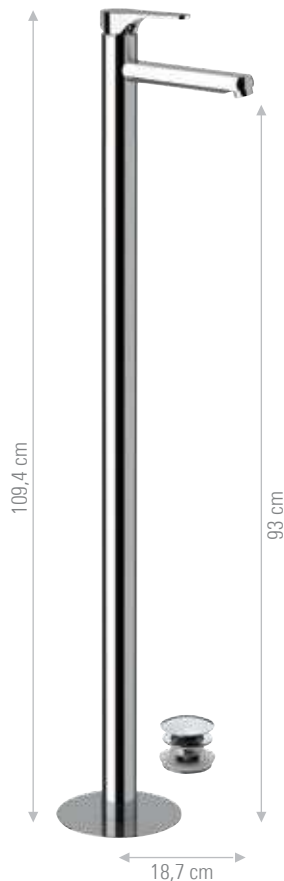

OME688LT6

Miscelatore monocomando lavabo da pavimento con click-clak e troppo pieno.
Single-lever mixer floor mounting with click-clack and overflow.

CR	FIN A	FIN B
€ 1.099,30	€ 1.758,90	€ 2.198,60