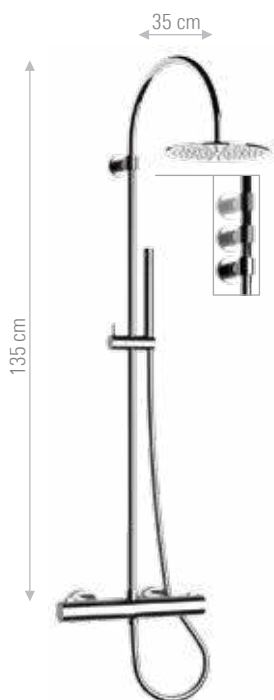

XF636L18

Set colonna doccia termostatica, composto da: miscelatore termostatico esterno per colonna, colonna con fissaggio superiore regolabile, soffione Ø 20 cm in ottone, doccetta in ottone a 1 funzione, flessibile di collegamento 50cm, flessibile 150cm.

Thermostatic shower column set, including: exposed thermostatic mixer for column, column with adjustable upper fixing, Ø 20cm brass shower head, 1-function brass hand shower, connection hose 50cm, 150cm flexible hose.

CR
€ 875,60