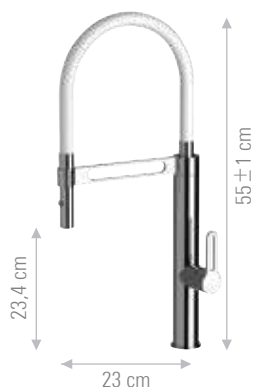

SR215

Miscelatore lavello con flessibile rivestito in tubo gomma soft-touch bianco opaco. Doccetta sganciabile a 2 funzioni.

Sink mixer with flexible hose coated in soft-touch matte white rubber pipe. 2-function detachable sprayer.

CR
€ 610,70