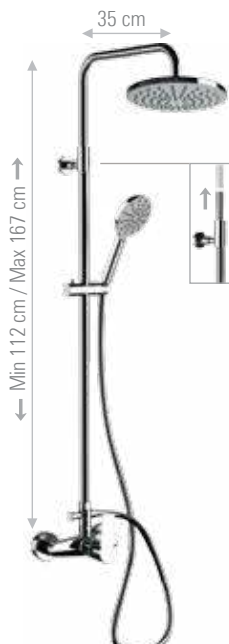

RX636A3MPEC20

Set colonna doccia, composto da: miscelatore esterno per colonna REFLEX, colonna telescopica ad altezza regolabile con deviatore, flessibile doccia 150cm, soffione Ø 20 cm in abs cromato, doccetta in ABS a 4 funzioni con pulsante per il cambio dell'intensità,
Shower column set, including: exposed mixer for column REFLEX, height-adjustable telescopic column with diverter, 150cm flexible hose, Ø 20cm abs shower head, 4-function abs hand shower with button for switching jet modes.

CR
€ 511,00