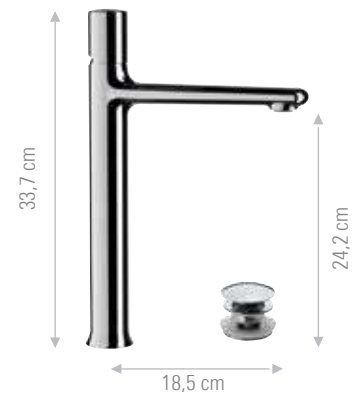

FU607

Monocomando lavabo alto, con scarico click-clack.
High single-lever basin mixer, with click-clack waste.

CR	FIN A
€ 302,10	€ 483,40
FIN B	BICOLOR
€ 604,20	€ 604,20

FU607B

Monocomando lavabo alto, senza scarico.
High single-lever basin mixer, without waste.

CR	FIN A
€ 264,80	€ 423,70
FIN B	BICOLOR
€ 529,60	€ 529,60