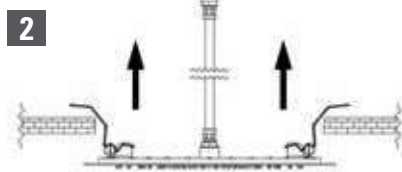

Mantenendo il soffione leggermente inclinato procedere caricando ed inserendo le rimanenti due molle come da immagine 2.

While keeping the showerhead slightly inclined, proceed by spring-loading and inserting the two other springs as shown in picture 2.