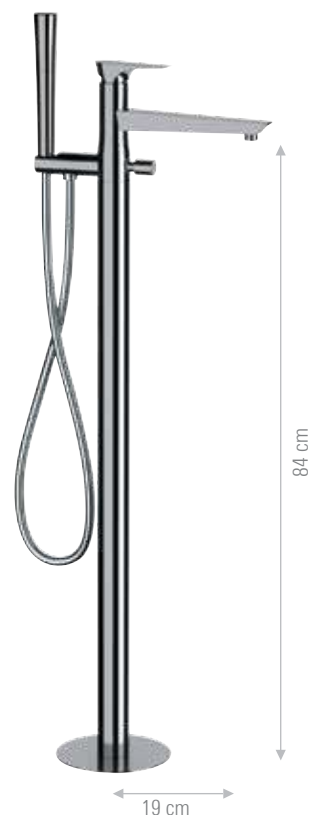

DV678

Miscelatore vasca da pavimento con deviatore e kit doccia.
Free standing bath mixer floor mounting with diverter and shower kit.

CR	FIN A	FIN B
€ 1.521,70	€ 2.434,80	€ 3.043,40