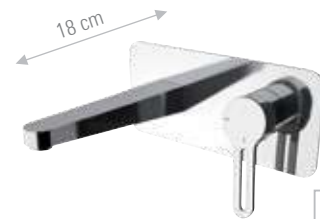

SRE632LT6

Miscelatore monocomando a incasso per lavabo, con piastra rettangolare.
Single-lever built-in basin mixer, with rectangular wall flange.

CR	FIN A	FIN B
€ 341,60	€ 546,60	€ 683,20