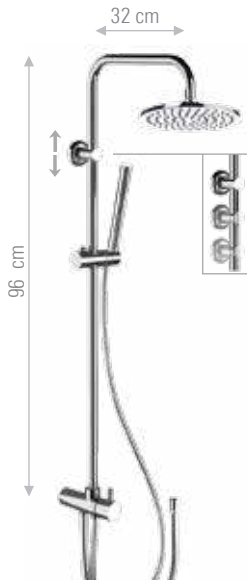

Set colonna doccia con presa acqua esterna, composto da: supporto a muro per colonna con deviatore integrato e presa acqua inferiore, colonna con fissaggio superiore regolabile, soffione in ottone, doccetta in ottone a 1 funzione, flessibile di collegamento 50cm, flessibile 150cm.

Shower column set for external water intake, including: wall fixing for column with water connection and diverter, column with adjustable upper fixing, brass shower head, 1-function brass hand shower, connection hose 50cm, 150cm flexible hose.

A2024355947SU

Con soffione doccia Ø20cm
With shower head Ø20cm

CR	FIN A	FIN B
€ 384,80	€ 615,70	€ 769,60

A20243594307SU

Con soffione doccia Ø30cm
With shower head Ø30cm

CR	FIN A	FIN B
€ 577,80	€ 924,50	€ 1.155,60