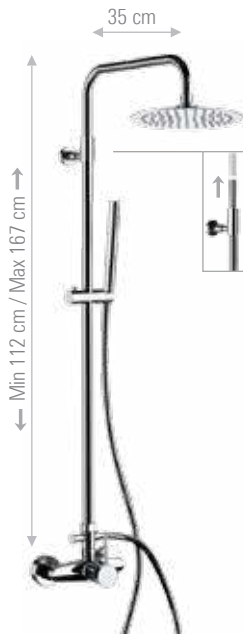

Set colonna doccia, composto da: miscelatore esterno per colonna SWING, colonna telescopica ad altezza regolabile con deviatore, flessibile doccia 150cm, soffione ultra piatto in acciaio INOX lucidato a specchio, doccetta in abs a 1 funzione.
Shower column set, including: exposed mixer for column SWING, height-adjustable telescopic column with diverter, 150cm flexible hose, ultra-flat shower head in mirror-polished stainless steel, 1-function abs hand shower.

SG636A7820

Con soffione doccia 20x20cm
With shower head 20x20cm

CR	15
€ 594,60	€ 1.020,40

SG636A7825

Con soffione doccia 25x25cm
With shower head 25x25cm

CR	15
€ 610,60	€ 1.032,70

SG636A7830

Con soffione doccia 30x30cm
With shower head 30x30cm

CR	15
€ 639,40	€ 1.081,40