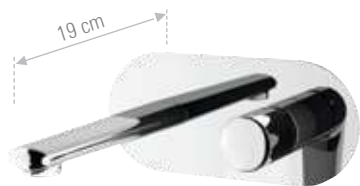

LAVABO BOX INCASSO
BUILT-IN BOX WASHBASIN MIXER

FU632

Miscelatore monocomando a incasso per lavabo, con piastra orizzontale in ottone cromato.
Single-lever built-in basin mixer, with horizontal wall flange in chrome plated brass.

CR	FIN A
€ 347,30	€ 555,70
FIN B	BICOLOR
€ 694,60	€ 694,60