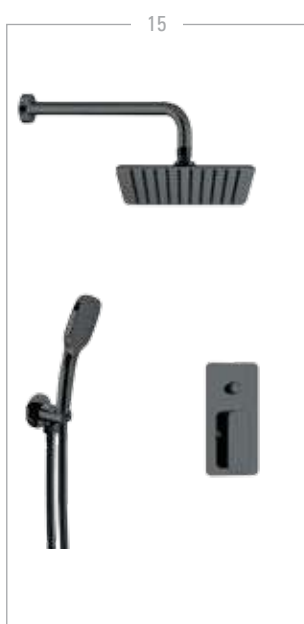

Set doccia a incasso, composto da: miscelatore a incasso con deviatore su piastra lusso TIARA, attacco presa acqua a muro con supporto per doccetta, braccio a muro in ottone 30cm, soffione ultra piatto lucidato a specchio con angoli arrotondati, doccetta in ABS a 3 funzioni con pulsante per il cambio dell'intensità, flessibile 150cm.

Built-in shower set, including: built-in mixer with diverter on luxury plate TIARA, wall water connection with hand shower holder, 30cm brass wall arm, ultra-flat shower head in mirror-polished stainless steel with rounded corners, 3-function abs hand shower with button for switching jet modes, 150cm flexible hose.

TA615ZL7720

Con soffione da 20x20 cm.
With head shower 20x20 cm.

CR	15
€ 412,40	€ 736,30

TA615ZL7725

Con soffione da 25x25 cm.
With head shower 25x25 cm.

CR	15
€ 437,40	€ 792,10

TA615ZL7730

Con soffione da 30x30 cm.
With head shower 30x30 cm.

CR	15
€ 458,60	€ 839,40