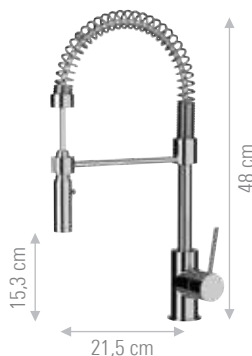

S20689

Miscelatore monocomando lavello a molla con doccetta estraibile ed orientabile a due funzioni. Cartuccia Ø 35.
Spring single-lever sink mixer with pull-out and swivelling 2-functions hand shower. Ø 35 mm cartridge.

CR
€ 373,70