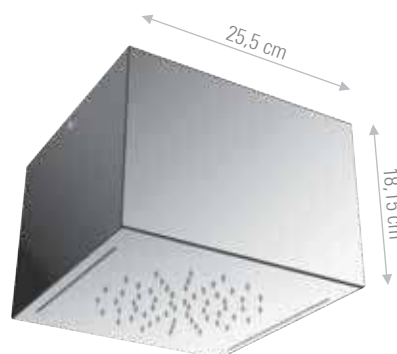

A579BX252C

Soffione doccia 25,5x25,5 cm, Altezza 18,15 cm, a soffitto in acciaio INOX lucidato a specchio.
2 getti: getto pioggia e 2 postazioni cascata.
Stainless steel mirror polished ceiling shower head 25,5x25,5 cm, height 18,15 cm. 2 jets: rain jet and 2 waterfall jets.

CR € 1.207,60