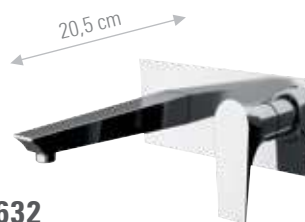

DV632
Miscelatore monocomando a incasso per lavabo.
Single-lever built-in basin mixer.

CR	FIN A	FIN B
€ 402,40	€ 643,90	€ 804,80