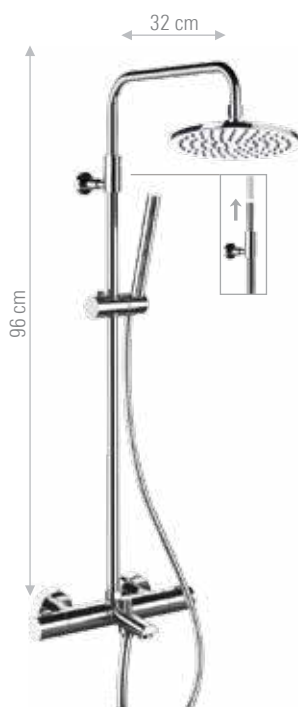

Set colonna a 3 vie termostatico, composto da: miscelatore termostatico vasca/doccia esterno per colonna, colonna telescopica ad altezza regolabile, soffione in ottone, doccetta in ottone a 1 funzione, flessibile 150cm.
3-way bath/shower column set, including: exposed thermostatic bath/shower mixer for column with diverter, height-adjustable telescopic column, brass shower head, 1-function brass hand shower, 150cm flexible hose.

XF636DBA435594

Con soffione doccia Ø 20cm
With shower head Ø 20cm

CR	FIN A	FIN B
€ 798,10	€ 1.277,00	€ 1.596,20

XF636DBA4359430

Con soffione doccia Ø 30cm
With shower head Ø 30cm

CR	FIN A	FIN B
€ 991,10	€ 1.585,80	€ 1.982,20