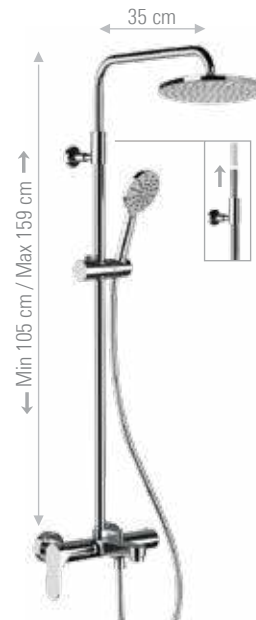

Set colonna a 3 vie, composto da: miscelatore esterno vasca/doccia per colonna con deviatore OMEGA, colonna telescopica ad altezza regolabile, soffione in abs, doccetta in ABS a 4 funzioni con pulsante per il cambio dell'intensità, flessibile 150cm.
3-way bath/shower column set, including: exposed bath/shower mixer for column with diverter OMEGA, height-adjustable telescopic column, abs shower head, 4-function abs hand shower with button for jets mode switching, 150cm flexible hose.

OM636DA3MP8420

Con soffione da Ø20 cm.
With head shower Ø20 cm.

CR
€ 576,90

OM636DA3MP8425

Con soffione da Ø25 cm.
With head shower Ø25 cm.

CR
€ 606,20

OM636DA3MP8430

Con soffione da Ø30 cm.
With head shower Ø30 cm.

CR
€ 645,20