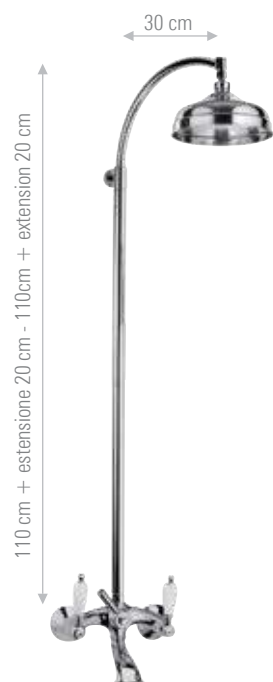

COLONNE DOCCIA E VASCA - SHOWER AND BATH COLUMN

RT413789

Gruppo vasca con colonna girevole e soffione tutto in ottone cromato.
Bathtub mixer with column and shower head all in brass.

CR	FIN A	FIN B
€ 847,70	€ 1.1356,40	€ 1.695,40