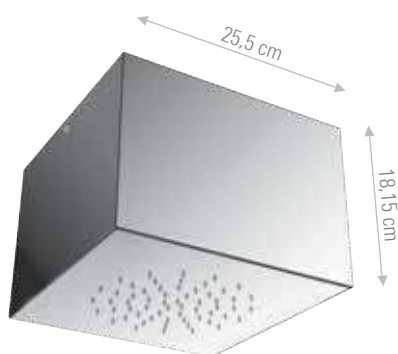

**A579BX25**

Soffione doccia 25,5x25,5 cm, Altezza 18,15 cm, a soffitto in acciaio INOX lucidato a specchio.  
 1 getto pioggia.  
*Stainless steel mirror polished ceiling shower head 25,5x25,5 cm, height 18,15 cm. 1 rain jet.*