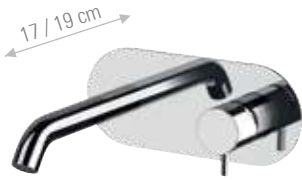

TK632

Miscelatore monocomando a incasso per lavabo, con piastra orizzontale in ottone. Lunghezza bocca: 17 cm.
Single-lever built-it basin mixer, with horizontal brass wall flange. Spout length: 17 cm.

CR	FIN A	FIN B
€ 335,60	€ 537,00	€ 671,20