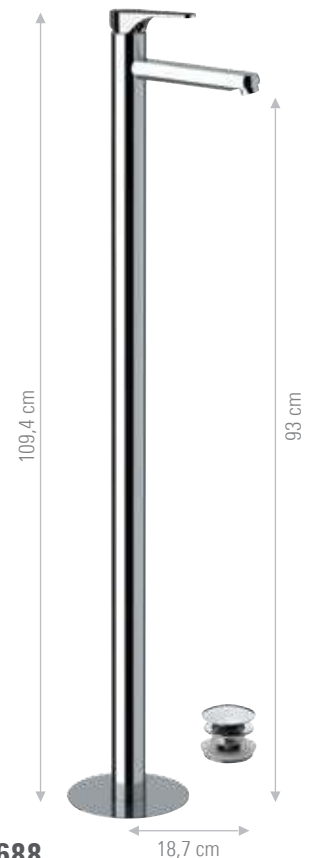

OM688

Miscelatore monocomando lavabo da pavimento con click-clack e troppo pieno.
Single-lever mixer floor mounting with click-clack and overflow.

CR	FIN A	FIN B
€ 1.090,60	€ 1.745,00	€ 2.181,20