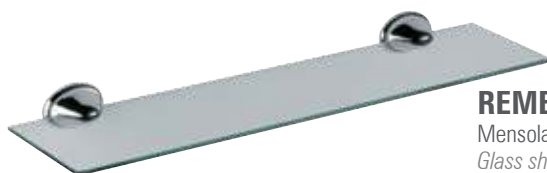

REPA970

Portasalviette ad anello.
Ring towel holder.

CR	FIN A	FIN B
€ 29,60	€ 47,40	€ 59,20

REPRR920

Portarotolo di ricambio.
Spare toilet paper holder.

CR	FIN A	FIN B
€ 49,20	€ 78,80	€ 98,40

REPR910

Portarotolo.
Toilet paper holder.

CR	FIN A	FIN B
€ 30,70	€ 49,20	€ 61,40

REME900

Mensola in vetro.
Glass shelf.

CR	FIN A	FIN B
€ 56,40	€ 90,30	€ 112,80