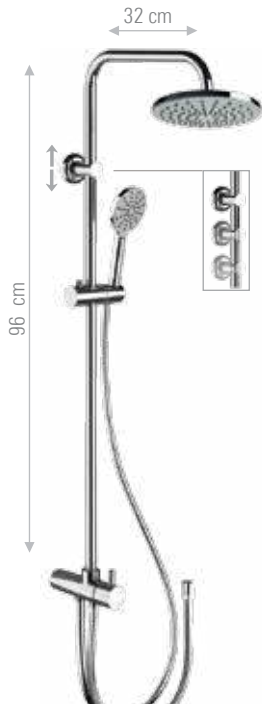

WELLNESS

Set colonna doccia con presa acqua esterna, composto da: supporto a muro per colonna con deviatore integrato e presa acqua inferiore, colonna con fissaggio superiore regolabile, soffione Ø 20cm in abs, doccetta in ABS a 4 funzioni con pulsante per il cambio dell'intensità, flessibile di collegamento 50cm, flessibile 150cm.

Shower column set for external water intake, including: wall fixing for column with water connection and diverter, column with adjustable upper fixing, Ø 20cm abs shower head, 4-function abs hand shower with button for jets mode switching, connection hose 50cm, 150cm flexible hose.

A2023MP84207SU

Con soffione doccia 20x20cm
With shower head 20x20cm

CR
€ 277,00

A2023MP84257SU

Con soffione doccia 25x25cm
With shower head 25x25cm

CR
€ 306,30

A2023MP84307SU

Con soffione doccia 30x30cm
With shower head 30x30cm

CR
€ 345,30