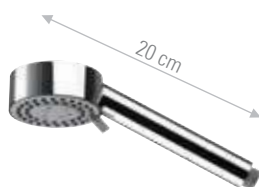

Doccia minimale anticalcare con 4 funzioni, getti in silicone, cromata.
C.P. minimal hand shower anti-limestone with 4 functions in silicone jets.

Senza scatola Without box	Con scatola With box
A434	A434S
CR € 15,40	CR € 17,10