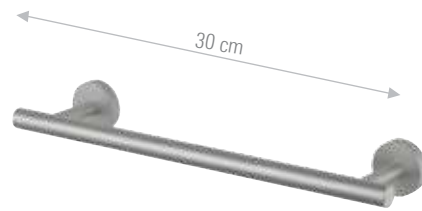

SSTXPS973CM30

Portasalviette in acciaio INOX spazzolato.

Brushed stainless steel towel holder.

INOX	PVD
€ 195,00	€ 429,00