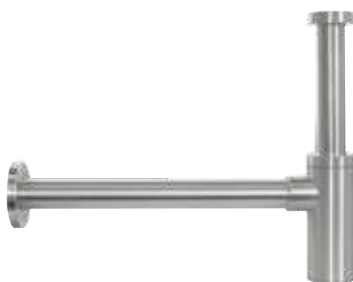

COMPLEMENTI - COMPLEMENTS

SSA735R

Scarico automatico universale in acciaio INOX con chiusura click-clack da 1"1/4.
Stainless steel universal automatic pop-up waste, 1"1/4, with click-clack system.

INOX
€ 28,90

PVD
€ 63,60

SSA750114

Sifone "minimal" in acciaio INOX per lavabo, 1"1/4, canotto cm 30 e rosone pesante.
Stainless steel "minimal" p trap for wash-basin, 1"1/4, outlet tube cm 30 and heavy flange.

INOX
€ 232,40

PVD
€ 511,30