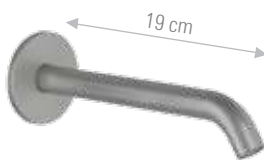

SSTX4704L

Bocca incasso, acciaio INOX spazzolato.
Lunghezza bocca: 19cm
Built-in spout, brushed stainless steel.
Spout length: 19 cm.

INOX	PVD
€ 224,30	€ 493,50