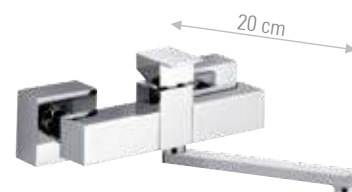

CR	FIN A	FIN B
€ 278,30	€ 445,30	€ 556,60

**W7100**

Monoforo lavello con bocca girevole e doppio comando.  
*Dual control one-hole sink mixer with swiveling spout.*

CR	FIN A	FIN B
€ 407,50	€ 652,00	€ 815,00