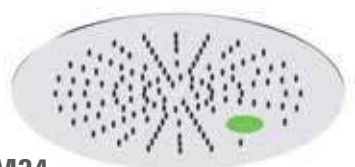

A578LEFCM34

Soffione tondo a soffitto Ø34 cm con getto a pioggia e faretto per cromoterapia, ispezionabile, acciaio INOX lucidato a specchio.

Sistema di montaggio "Easy Fix".

Round ceiling Ø34 cm shower head with rain jet and spotlight for colourtherapy, mirror polished stainless steel. "Easy Fix" mounting system.

CR
€ 1.165,50