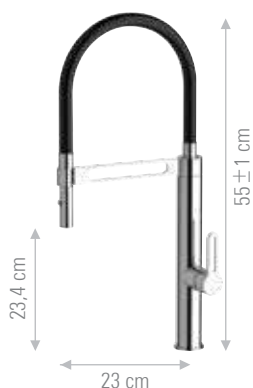

GOURMET

SR211

Miscelatore lavello con flessibile rivestito in tubo gomma soft-touch nero opaco. Doccetta sganciabile a 2 funzioni.

Sink mixer with flexible hose coated in soft-touch matte black rubber pipe. 2-function detachable sprayer.

CR
€ 610,70