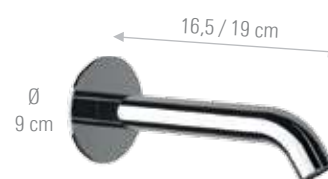

TK4704B

Bocca incasso. Lunghezza 16,5cm.
Built-in spout. Lunghezza 16,5cm

CR	FIN A	FIN B
€ 130,20	€ 208,40	€ 260,40

TK4704BL

Bocca incasso. Lunghezza 19cm.
Built-in spout. Length 19cm.

CR	FIN A	FIN B
€ 155,40	€ 248,70	€ 310,80