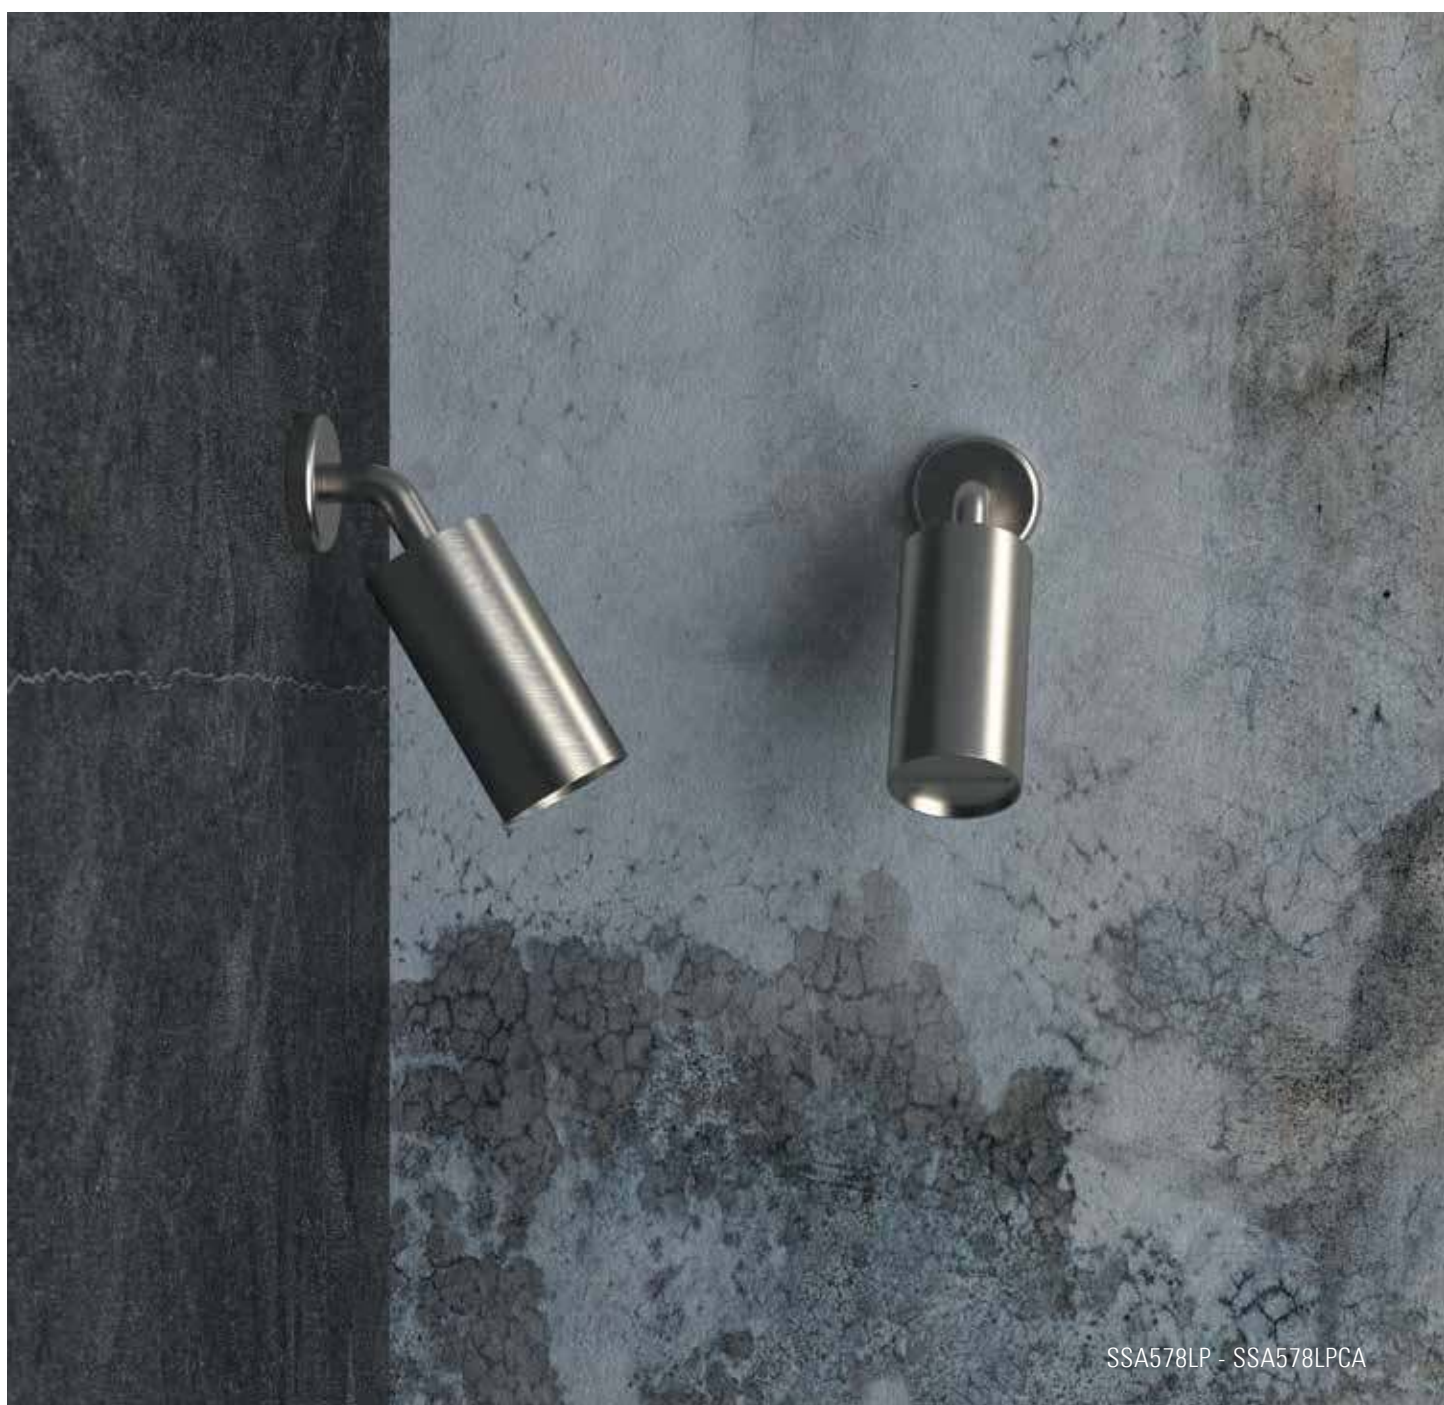

SOFFIONI DESIGN A PARETE - WALL DESIGN SHOWER HEADS

SSA578LP

Soffione a parete modello lampada con 3 aeratori con getto a pioggia, in acciaio inox spazzolato.
Misure: Ø80 x 160 mm. Rosetta a muro Ø80 x 15 mm.
Lamp-shape shower head with 3 rain jet aerators, in brushed stainless steel. Size: Ø80 x 160 mm. Wall flange Ø80 x 15 mm.

INOX	PVD
€ 495,80	€ 1.090,80

SSA578LPCA

Soffione a parete modello lampada con getto a cascata, in acciaio inox spazzolato.
Misure: Ø80 x 160 mm. Rosetta a muro Ø80 x 15 mm.
Lamp-shape shower head with waterfall jet, in brushed stainless steel. Size: Ø80 x 160 mm. Wall flange Ø80 x 15 mm.

INOX	PVD
€ 495,80	€ 1.090,80

SSA578LPN

Soffione a parete modello lampada con 3 aeratori con getto nebulizzato, in acciaio inox spazzolato.
Misure: Ø80 x 160 mm. Rosetta a muro Ø80 x 15 mm.
Lamp-shape shower head with 3 nebulised jet aerators, in brushed stainless steel. Size: Ø80 x 160 mm. Wall flange Ø80 x 15 mm.

INOX	PVD
€ 495,80	€ 1.090,80

SSA578LP - SSA578LPCA