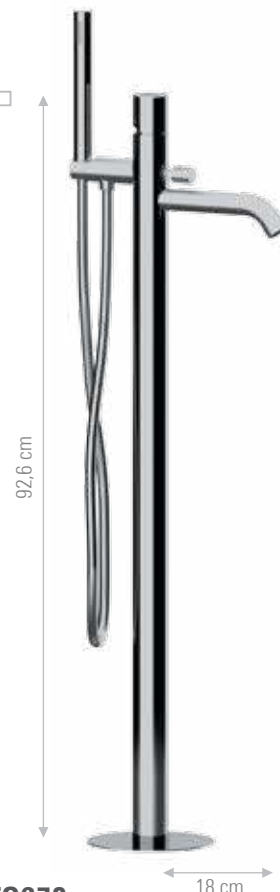

TG678

Miscelatore vasca da pavimento con deviatore e kit doccia in ottone.
Free standing bath mixer floor mounting with diverter and brass shower kit.

TG	CR	FIN A	FIN B
€ 1.302,20	€ 2.083,60	€ 2.604,40	
TR-TC	CR	FIN A	FIN B
€ 1.332,20	€ 2.131,60	€ 2.664,40