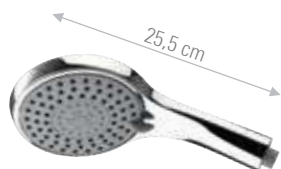

Doccetta a disco 4 funzioni idromassaggio anticalcare.
Anti-limestone hydromassage hand shower 4 functions.

Senza scatola Without box	Con scatola With box
A448	A448S
CR € 26,10	CR € 27,80