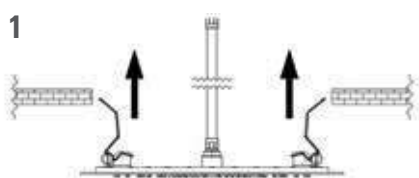

Nell'immagine 1 si evidenzia il primo movimento necessario: caricare due molle vicine tra loro mettendole quasi in posizione verticale rispetto al soffione ed inserirle all'interno del foro precedentemente preparato. Rilasciare le stesse delicatamente.

In picture 1, you shall see the first needed movement to activate them: Spring-load two springs next to each other placing them almost vertically and insert them in the hole in the ceiling; Release them gently;