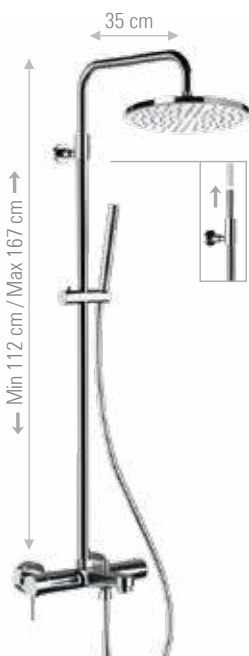

Set colonna a 3 vie, composto da: miscelatore con deviatore vasca/doccia esterno per colonna, colonna telescopica ad altezza regolabile, soffione in abs, doccetta in abs a 1 funzione, flessibile 150cm.

3-way bath/shower column set, including: exposed bath/shower mixer for column with diverter, height-adjustable telescopic column, abs shower head, 1-function abs hand shower, 150cm flexible hose.

SG636DA8420

Con soffione doccia Ø20cm
With shower head Ø20cm

CR
€ 564,30

SG636DA8425

Con soffione doccia Ø25cm
With shower head Ø25cm

CR
€ 593,60

SG636DA8430

Con soffione doccia Ø30cm
With shower head Ø30cm

CR
€ 632,60