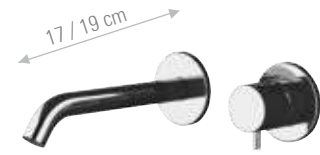

TK632P

Miscelatore monocomando da incasso per lavabo, su doppia piastra. Lunghezza bocca: 17 cm.
Built-in single-lever basin mixer with two separate plates. Spout length: 17 cm.

CR	FIN A	FIN B
€ 335,60	€ 537,00	€ 671,20

TK632L

Miscelatore monocomando a incasso per lavabo, con piastra orizzontale in ottone cromato. Lunghezza bocca: 19 cm.
Single-lever built-it basin mixer, with horizontal brass wall flange. Spout length: 19 cm.

CR	FIN A	FIN B
€ 362,00	€ 579,20	€ 724,00

TK632QL

Miscelatore monocomando a incasso per lavabo, con piastra rettangolare in ottone cromato. Lunghezza bocca: 19 cm.
Single-lever built-it basin mixer, with rectangular wall flange in chrome plated brass. Spout length: 19 cm.

CR	FIN A	FIN B
€ 362,00	€ 579,20	€ 724,00

TK632PL

Miscelatore monocomando da incasso per lavabo, su doppia piastra. Lunghezza bocca: 19 cm.
Built-in single-lever basin mixer on two separate plates. Spout length: 19 cm.

CR	FIN A	FIN B
€ 362,00	€ 579,20	€ 724,00