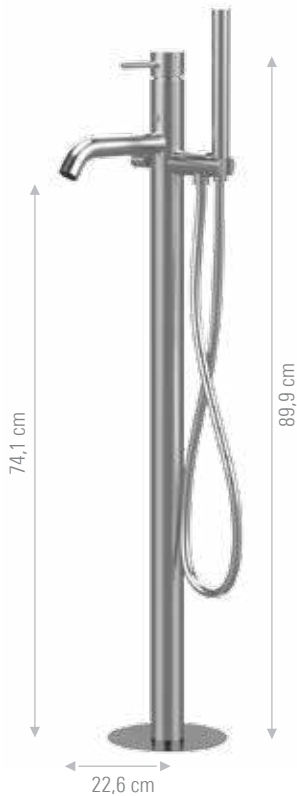

MISCELATORI VASCA E DOCCIA - SHOWER AND BATH MIXERS

SSTX678

Miscelatore vasca da pavimento con deviatore e kit doccia, acciaio INOX spazzolato.
Free standing bath mixer floor mounting with diverter and shower kit, brushed stainless steel.

INOX	PVD
€ 2.070,10	€ 4.554,30