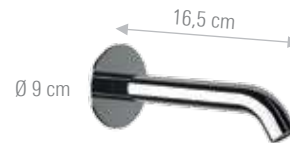

TK4704B

Bocca incasso.
Built-in spout.

CR	FIN A	FIN B
€ 130,20	€ 208,40	€ 260,40

TK4704BL

Bocca incasso, lunghezza: 19cm.
Built-in spout, length: 19cm.

CR	FIN A	FIN B
€ 155,40	€ 248,70	€ 310,80