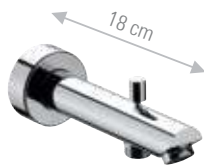

K4702

Bocca incasso con deviatore integrato.
Built-in spout with diverter.

CR	FIN A	FIN B
€ 106,30	€ 170,10	€ 212,60