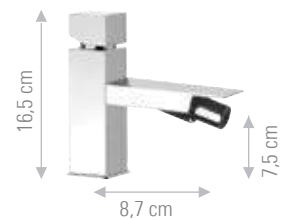

CU604B
Monocomando bidet, senza scarico.
Single-lever bidet mixer, without waste.

CR
€ 222,20