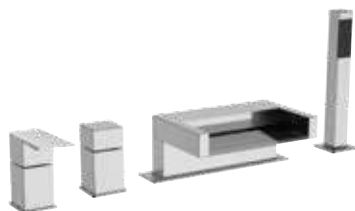

CR	FIN A	FIN B
€ 468,00	€ 748,80	€ 936,00

**A345495**

Saliscendi completamente in ottone cromato quadro con doccetta ad 1 funzione.  
*C.p. brass square sliding rail set with 1 function handshower.*

CR	FIN A	FIN B
€ 183,10	€ 293,00	€ 366,20