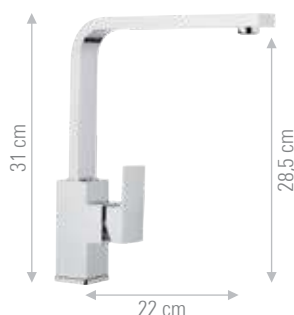

— CUCINA - KITCHEN —

SK617

Miscelatore monocomando per lavello, con bocca alta squadrata girevole.
Single-lever one-hole sink mixer, with high squared swivel spout.

CR	FIN A	FIN B
€ 278,30	€ 445,30	€ 556,60