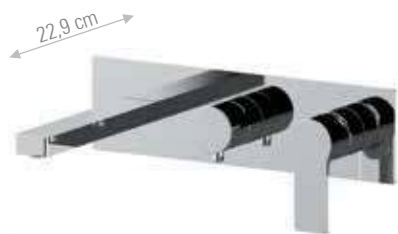

□ □ □ 3 VIE - 3-WAY □ □ □

RX700D3

Set miscelatore a incasso a 3 vie per vasca/doccia su piastra unica rettangolare, include miscelatore monocomando, deviatore a 3 uscite, bocca a muro. Da completare con una seconda e una terza uscita acqua.

3-way built-in mixer set for bathtub/shower on single rectangular plate, including single-lever mixer, 3-way diverter, wall spout.

To be completed with second and third water outlets.

CR	FIN A	FIN B
€ 644,50	€ 1.031,20	€ 1.289,00