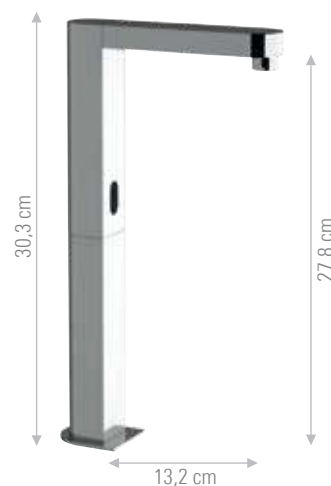

SEN30017L

Rubinetto elettronico alto per lavabo con azionamento a sensore, dotato di due rubinetti sottolavabo con filtro. **Per acqua premiscelata**, alimentato a batterie al litio.

High electronic tap, with sensor control, equipped with two angle valves with filter. For pre-mixed water, powered by lithium batteries.

— CR —
€ 593,30

SEN30027

Rubinetto elettronico ad azionamento a sensore **con regolazione acqua caldo/ freddo** tramite due rubinetti sottolavabo con filtro, alimentato a batterie al litio.

Electronic tap, with sensor control, for pre-mixed water equipped with two angle valves with filter, powered by lithium batteries.

— CR —
€ 375,80

SEN30027L

Rubinetto alto elettronico ad azionamento a sensore **con regolazione acqua caldo/ freddo** tramite due rubinetti sottolavabo con filtro, alimentato a batterie al litio.

Electronic high tap, with sensor control, for pre-mixed water equipped with two angle valves with filter, powered by lithium batteries.

— CR —
€ 473,80

SEN30016L

Rubinetto elettronico alto per lavabo con azionamento a sensore, dotato di due rubinetti sottolavabo con filtro. **Per mono-acqua**, alimentato a batterie al litio.

High electronic tap, with sensor control, equipped with two angle valves with filter. For single water, powered by lithium batteries.

— CR —
€ 520,50