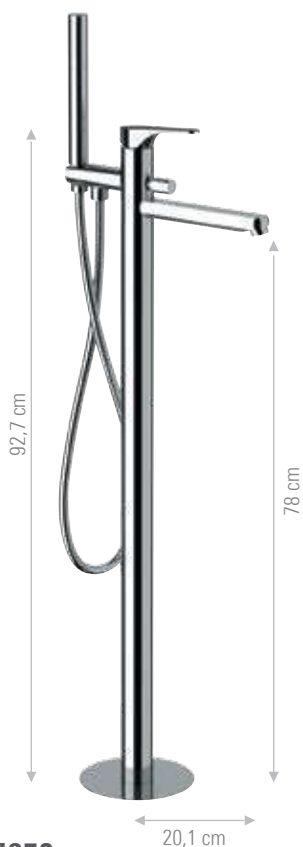

OM678

Miscelatore vasca da pavimento con deviatore e kit doccia con doccetta in ottone 1 funzione.
Free standing bath mixer floor mounting with diverter and shower kit, including 1-function brass hand shower.

CR	FIN A	FIN B
€ 1.250,20	€ 2.000,40	€ 2.500,40