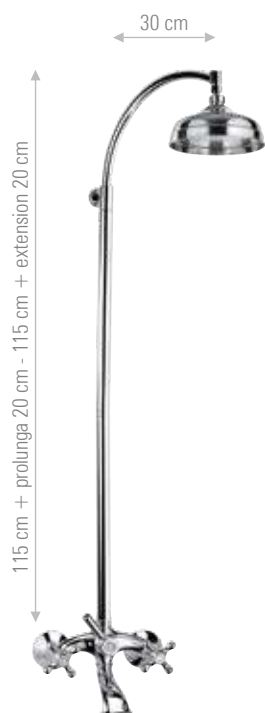

COLONNE DOCCIA E VASCA - SHOWER AND BATH COLUMN

V413789

Gruppo vasca con colonna girevole e soffione tutto in ottone cromato.
Bathtub mixer with column and shower head all in c.p. brass.

CR	FIN A	FIN B
€ 844,20	€ 1350,80	€ 1688,40