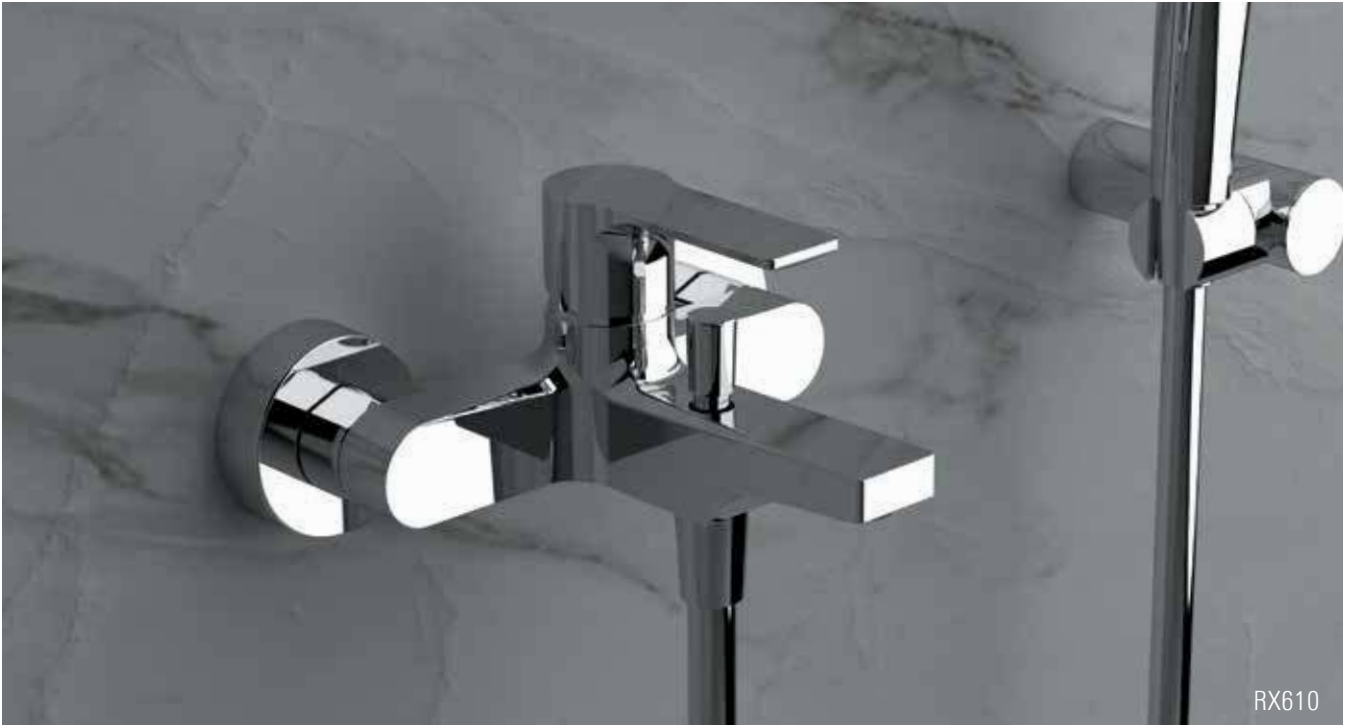

CARATTERISTICHE TECNICHE:

La serie è dotata di cartuccia a dischi ceramici, Ø 35 mm, prodotta da S.T.S.R. – Studio Tecnico Sviluppo e Ricerche - www.stsr.it

TECHNICAL FEATURES:

The series is equipped with ceramic cartridge, Ø 35 mm, produced by S.T.S.R. - Research Development Technical Office - www.stsr.it