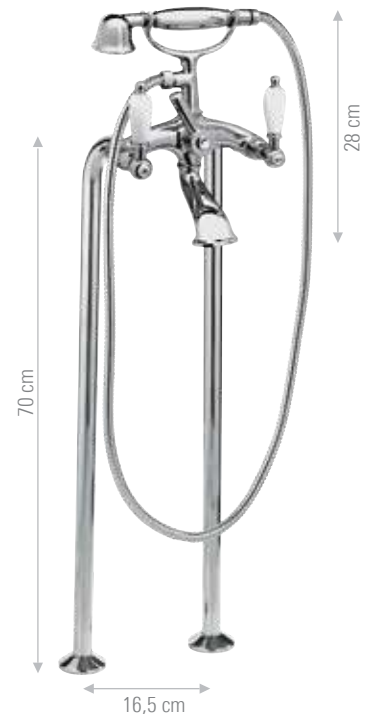

RT4102XL

Gruppo vasca esterno su colonne da pavimento, con doccia.

Traditional bathtub mixer, on floor columns, with shower.

CR	FIN A	FIN B
€ 680,40	€ 1.088,70	€ 1.360,80