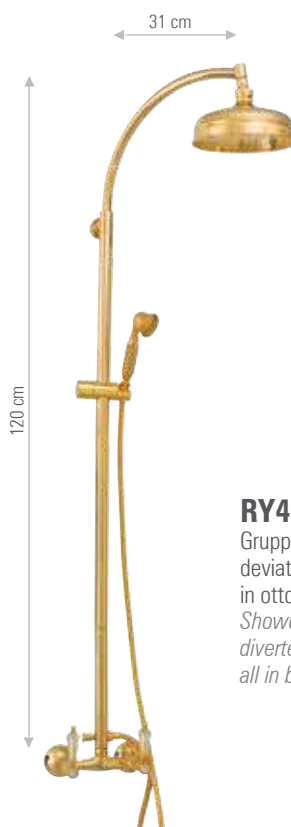

RY443689DO

Gruppo doccia con colonna saliscendi girevole e deviatore con doccia, flessibile e soffione tutto in ottone.
Shower mixer with sliding rail column and diverter with shower, flexible and shower head all in brass.

RC	CR € 1.186,50	FIN A € 1.898,40	FIN B € 2.373,00
RY	CR € 1.086,50	FIN A € 1.738,40	FIN B € 2.173,00