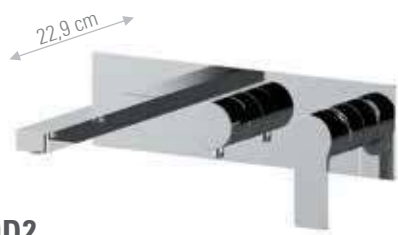

□ □ □ 2 VIE - 2-WAY □ □ □

RX700D2

Set miscelatore a incasso a 2 vie per vasca/doccia su piastra unica rettangolare, include miscelatore monocomando, deviatore a 2 uscite, bocca a muro. Da completare con una seconda uscita acqua.

2-way built-in mixer set for bathtub / shower on single rectangular plate, including single-lever mixer, 2-way diverter, wall spout.

To be completed with a second water outlet.

CR	FIN A	FIN B
€ 619,50	€ 991,20	€ 1.239,00