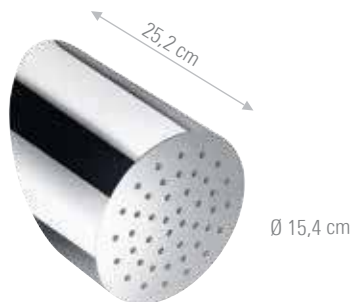

A559XN

Soffione doccia Ø 15,4 cm, lunghezza 25,2 cm, a parete in acciaio INOX lucidato a specchio.

Stainless steel mirror polished wall shower head Ø15,4 cm, length 25,2 cm.

CR
€ 548,60