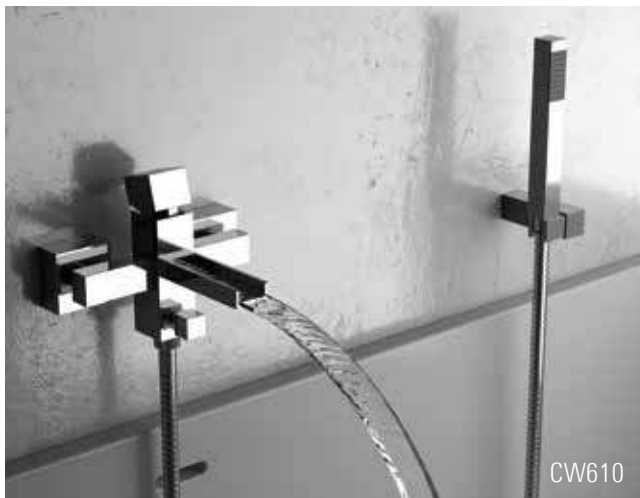

CW610

CARATTERISTICHE TECNICHE:

La serie è dotata di cartuccia a dischi ceramici, Ø 35 mm, prodotta da S.T.S.R. – Studio Tecnico Sviluppo e Ricerche - www.stsr.it

TECHNICAL FEATURES:

The series is equipped with ceramic cartridge, Ø 35 mm, produced by S.T.S.R. - Research Development Technical Office - www.stsr.it