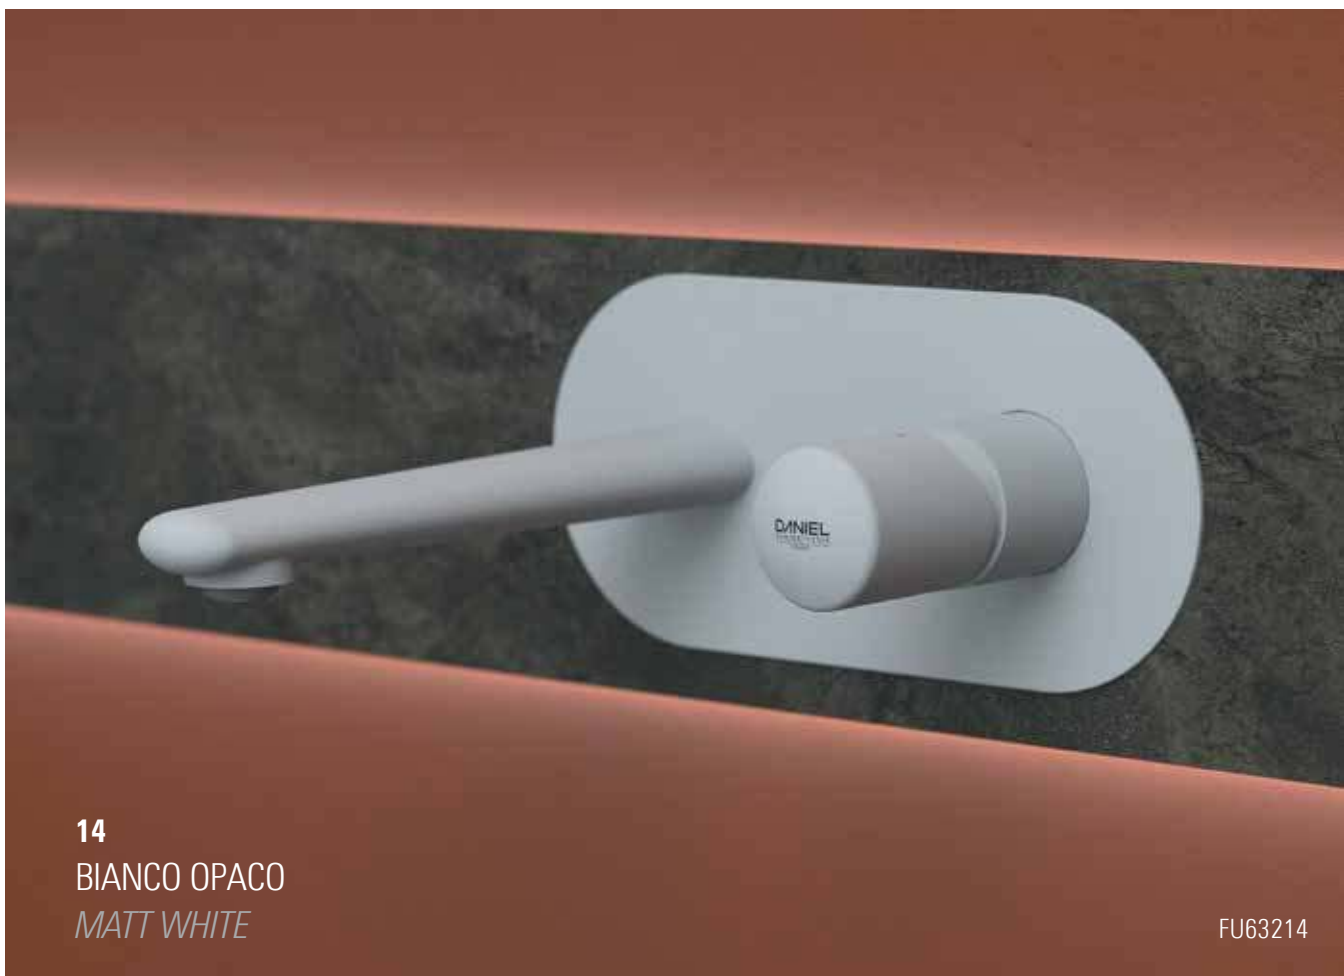

14
BIANCO OPACO
MATT WHITE

FU63214

AMBITION

TRILOGY

TIARA

TOKYO

SKYLINE

FUSION

DIVA

SPEED

SWING

JAX