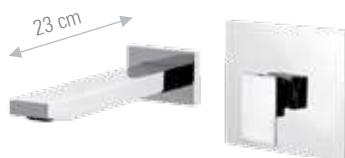

SK622L

Miscelatore lavabo da incasso.
Concealed washbasin mixer.

CR	FIN A	FIN B
€ 313,30	€ 501,30	€ 626,60