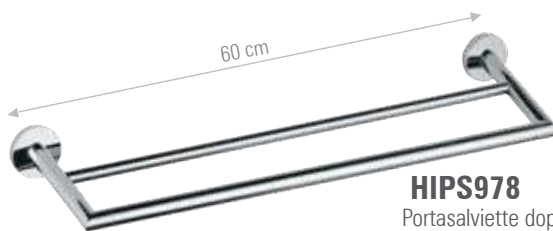

HIPS978

Portasalviette doppio.
Double bar towel holder.

CR	FIN A	FIN B
€ 118,70	€ 190,00	€ 237,40