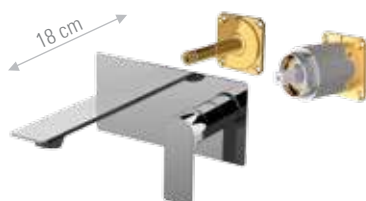

LAVABO BOX INCASSO BUILT-IN BOX WASHBASIN MIXER

AI632KB

Miscelatore monocomando a incasso per lavabo, con piastra in ottone, lunghezza bocca 18 cm, da abbinare al box incasso.
Single-lever built-in basin mixer, with wall flange in brass, spout length 18 cm, to use with the built-in box.

CR	FIN A	FIN B
€ 341,80	€ 546,90	€ 683,60