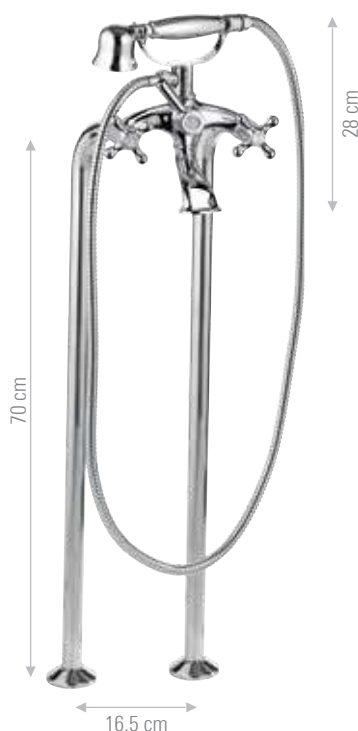

V4102

Gruppo vasca esterno, con kit doccia, doccia
duplex e flessibile 120 cm.
Bathtub mixer, with shower kit, duplex shower
and flexible 120 cm.

CR	FIN A	FIN B
€ 284,50	€ 455,20	€ 569,00

V4101XL

Gruppo vasca esterno su colonne da pavimento,
con doccia duplex.
Traditional bathtub mixer, on floor columns, with
duplex shower.

CR	FIN A	FIN B
€ 668,20	€ 1.069,20	€ 1.336,40