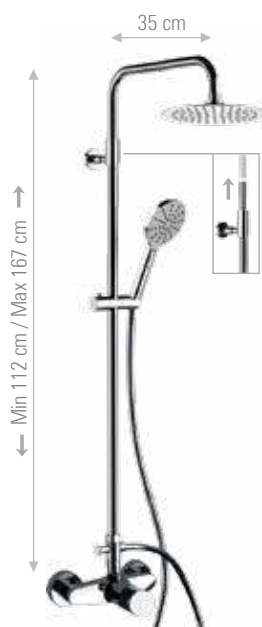

Set colonna doccia, composto da: miscelatore esterno per colonna FUSION, colonna telescopica ad altezza regolabile con deviatore, flessibile doccia 150cm, soffione ultra piatto in acciaio INOX lucidato a specchio, doccetta in ABS a 4 funzioni con pulsante per il cambio dell'intensità.

Shower column set, including: exposed mixer for column FUSION, height-adjustable telescopic column with diverter, 150cm flexible hose, ultra-flat shower head in mirror-polished stainless steel, 4-function abs hand shower with button for switching jet modes.

FU636A3MP7820

Con soffione da Ø 20 cm.
With head shower Ø 20 cm.

CR	15
€ 611,80	€ 1.047,90

FU636A3MP7825

Con soffione da Ø 25 cm.
With head shower Ø 25 cm.

CR	15
€ 627,80	€ 1.060,20

FU636A3MP7830

Con soffione da Ø 30 cm.
With head shower Ø 30 cm.

CR	15
€ 656,60	€ 1.108,90