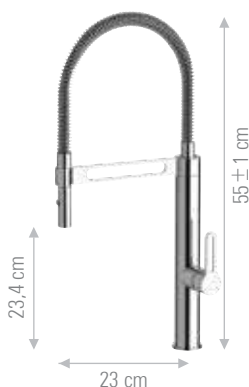

SR213

Miscelatore lavello con flessibile nero rivestito con molla "fine design". Doccetta sganciabile a 2 funzioni.

Sink mixer with black flexible hose coated with "fine design" spring. 2-function detachable sprayer.

CR
€ 647,30