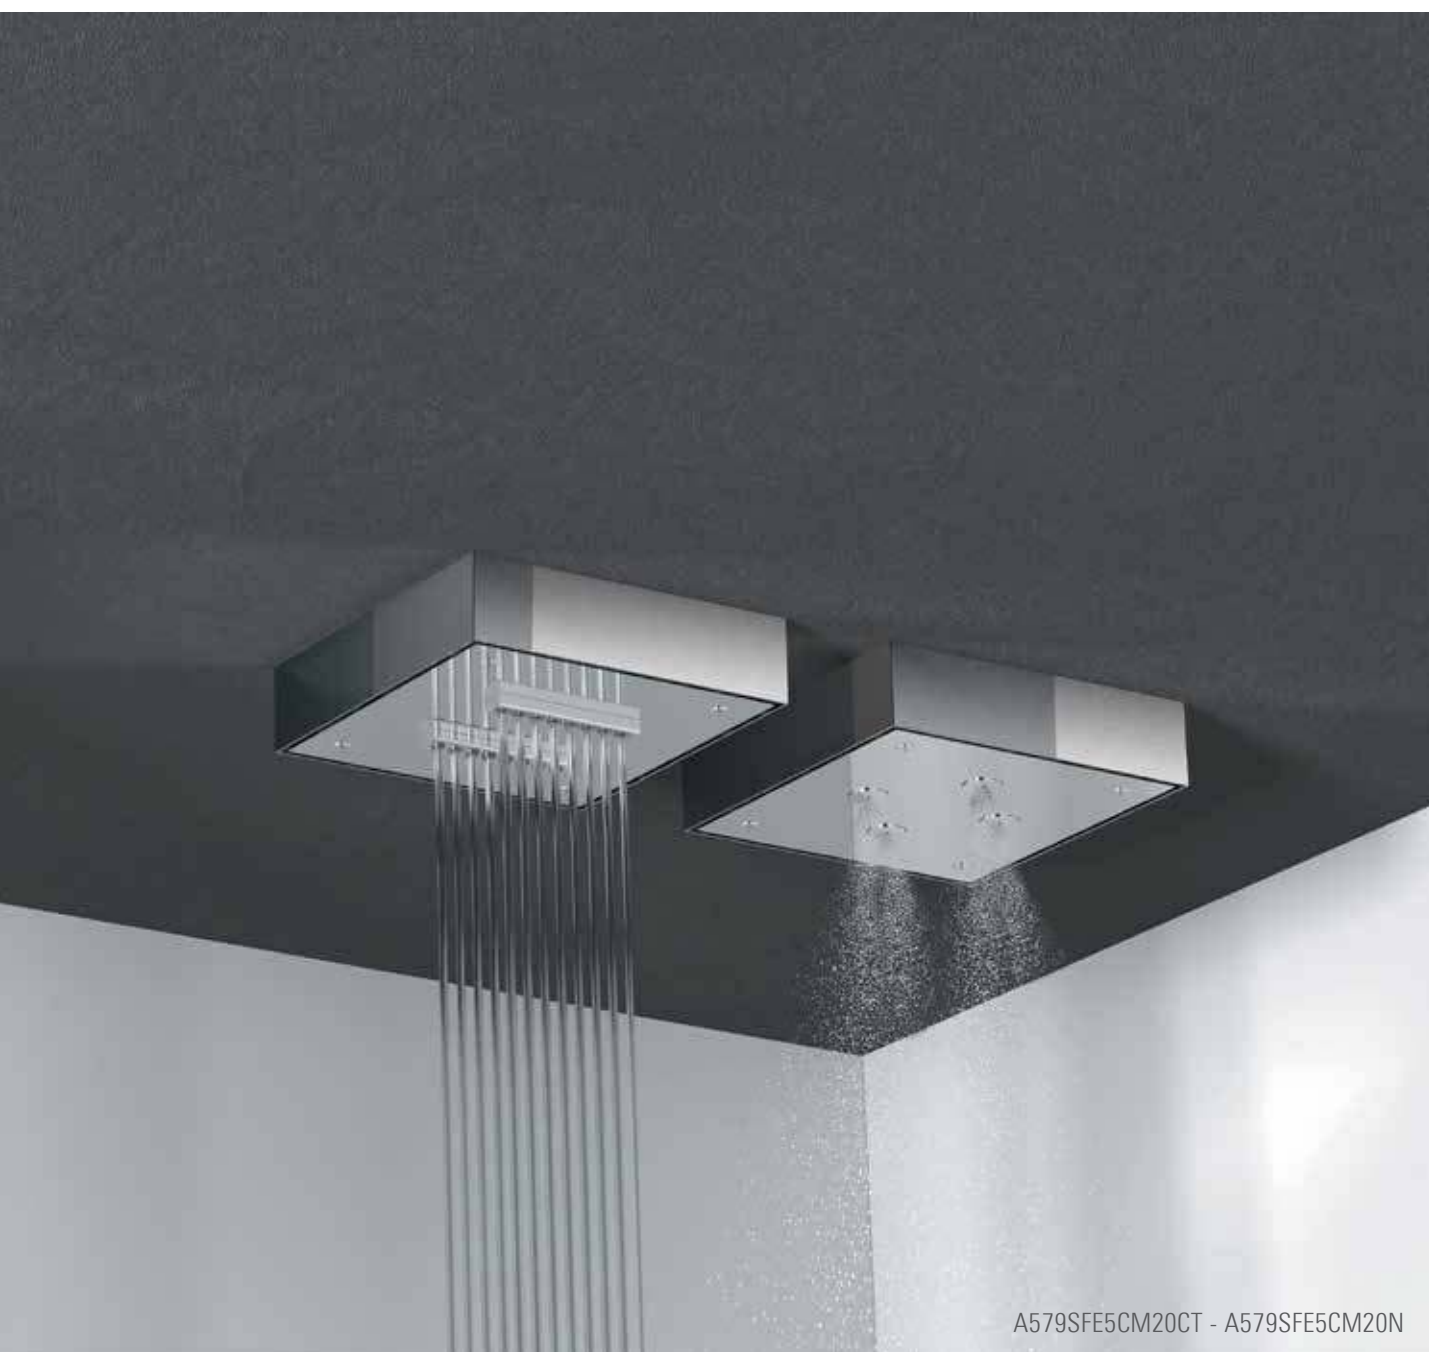

A579SFE5CM20CT - A579SFE5CM20N

BOX INCASSO
BUILT-IN BOX

WELLNESS
KIT

CROMOTERAPIA
COLOUR THERAPY

SOFFIONI & SOFFIONI A SOFFITTO
SHOWER HEADS & CEILING

BOCCHIE
SPOUTS

PANNELLI
PANELS

COLONNE
COLUMN

SALISCENDI
SLIDING RAILS

DOCCETTE
HAND SHOWERS

OASIS
SHUT-OFF

OUTDOOR