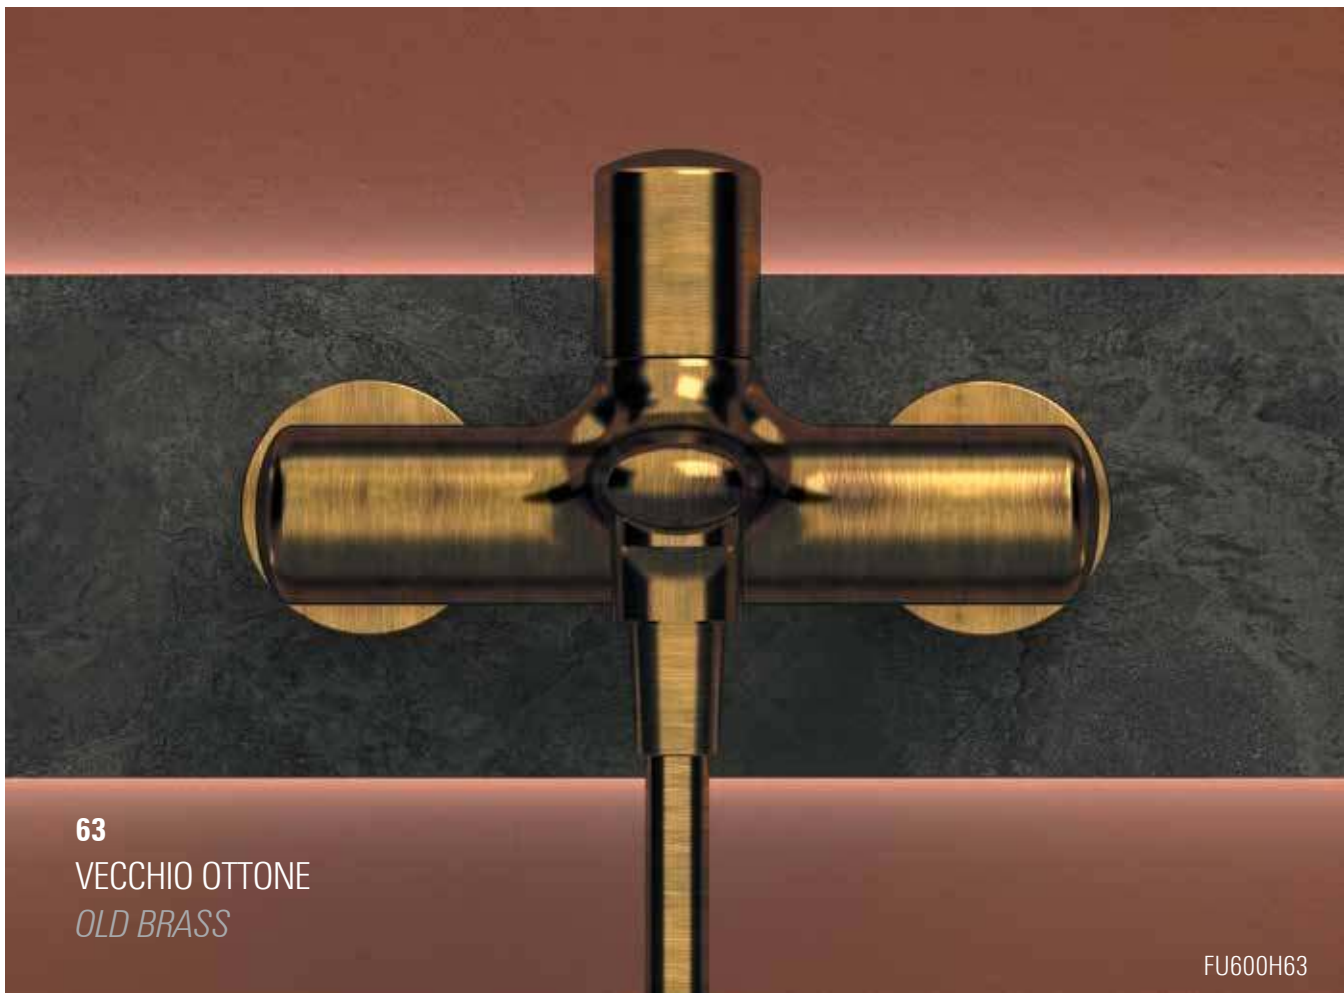

63
VECCHIO OTTONE
OLD BRASS

FU600H63