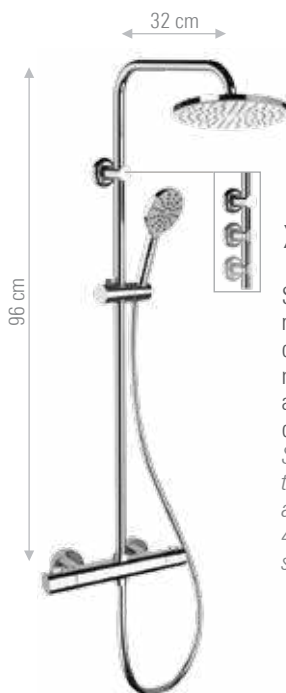

XF636X3MP8420

Set colonna doccia, composto da: miscelatore termostatico esterno per colonna, colonna con fissaggio superiore regolabile, soffione in abs, doccetta in ABS a 4 funzioni con pulsante per il cambio dell'intensità, flessibile 150cm.
Shower column set, including: exposed thermostatic mixer for column, column with adjustable upper fixing, abs shower head, 4-function abs hand shower with button for switching jet modes, 150cm flexible hose.

XF636X3MP8420

Con soffione doccia Ø20cm
With shower head Ø20cm

CR
€ 551,90

XF636X3MP8425

Con soffione doccia Ø25cm
With shower head Ø25cm

CR
€ 581,20

XF636X3MP8430

Con soffione doccia Ø30cm
With shower head Ø30cm

CR
€ 620,20