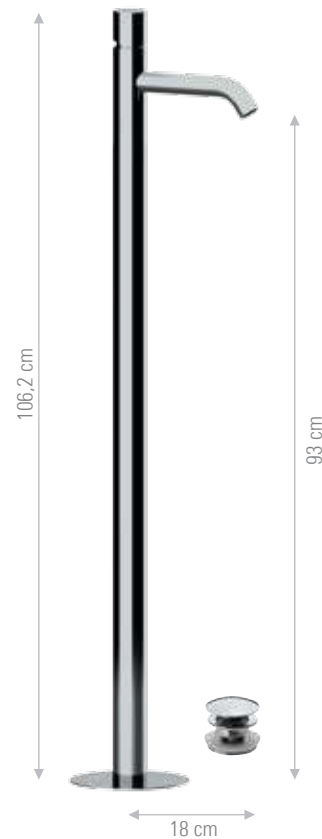

TG688

Miscelatore monocomando lavabo da pavimento con click-clack e troppo pieno.
Single-lever mixer floor mounting with click-clack and overflow.

TG	CR	FIN A	FIN B
	€ 1.130,60	€ 1.809,00	€ 2.261,20
TR-TC	CR	FIN A	FIN B
	€ 1.160,60	€ 1.857,00	€ 2.321,20