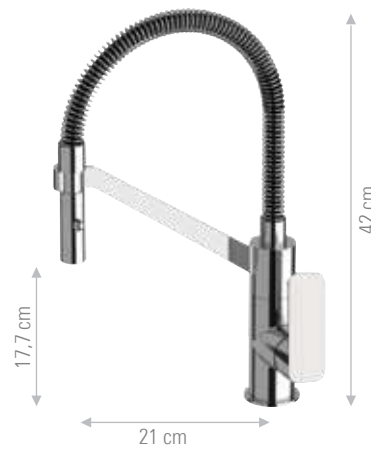

TA233

Miscelatore lavello monocomando con flessibile nero rivestito con molla "fine design" girevole 360°, con doccetta estraibile di supporto ed orientabile a due funzioni e cartuccia Ø 35.
Single-lever mixer with black flexible hose coated with "fine design" spring, 360° movable, with detachable and adjustable 2-functions hand shower and Ø 35 mm cartridge.

CR
€ 485,40