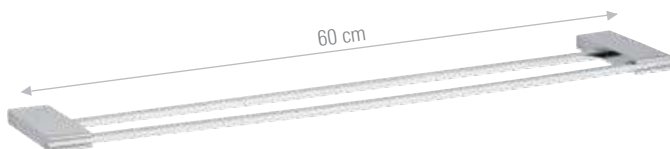

WIPS973

Portasalviette, cm 40.
Towel holder, cm 40

CR	FIN A	FIN B
€ 75,70	€ 121,20	€ 151,40

WIPS978

Portasalviette doppio.
Double bar towel holder

CR	FIN A	FIN B
€ 139,70	€ 223,60	€ 279,40