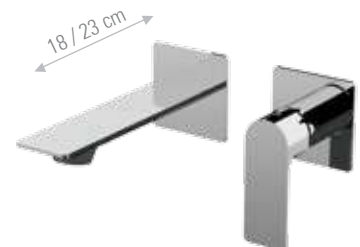

CR	FIN A	FIN B
€ 380,90	€ 609,50	€ 761,80

**AI632P**

Miscelatore monocomando da incasso per lavabo, su doppia piastra.  
Lunghezza bocca: 18 cm.  
Built-in single-lever basin mixer with two separate plates. Spout length: 18 cm.