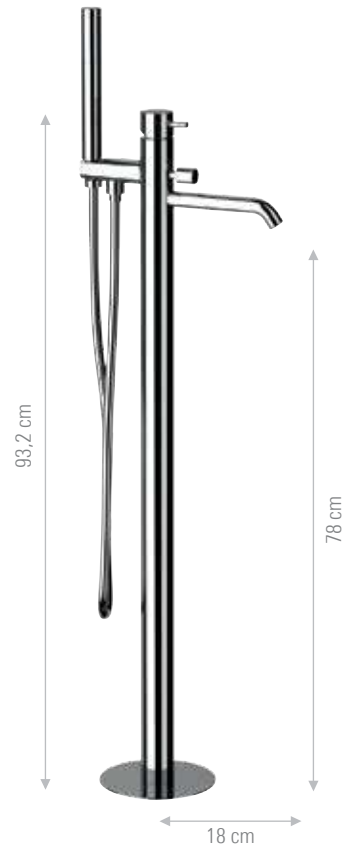

TK678

Miscelatore vasca da pavimento con deviatore e kit doccia.
Free standing bath mixer floor mounting with diverter and shower kit.

CR	FIN A	FIN B
€ 1.262,20	€ 2.019,60	€ 2.524,40