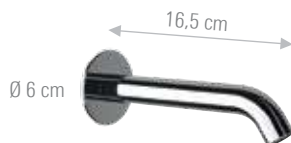

CR	FIN A	FIN B
€ 111,70	€ 178,80	€ 223,40

**AI4704**

Bocca incasso.  
Built-in spout.

CR	FIN A	FIN B
€ 144,70	€ 231,60	€ 289,40

**AI4704L**

Bocca incasso, lunghezza: 23cm  
Built-in spout, length: 23cm

CR	FIN A	FIN B
€ 174,70	€ 279,60	€ 349,40