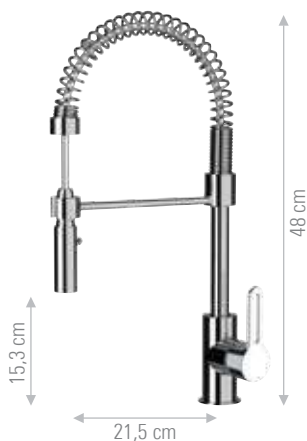

GOURMET

SR689

Miscelatore monocomando lavello a molla con doccetta estraibile ed orientabile a due funzioni e cartuccia Ø 35.
Spring single-lever sink mixer with pull-out and swivelling 2-functions hand shower and Ø 35 mm cartridge.

CR
€ 361,20