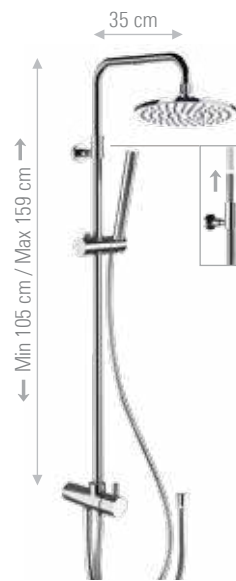

Set colonna doccia, composto da: miscelatore esterno per colonna, colonna con fissaggio superiore regolabile e deviatore, flessibile 150cm, soffione in ottone, doccetta quadrata in ottone a 1 funzione.

Shower column set, including: exposed mixer for column, column with adjustable upper fixing and diverter, 150cm flexible hose, brass shower head, 1-function squared brass hand shower.

A2064355947SU

Con soffione doccia Ø20cm
With shower head Ø20cm

CR	FIN A	FIN B
€ 517,90	€ 828,70	€ 1.035,80

A20643594307SU

Con soffione doccia Ø30cm
With shower head Ø30cm

CR	FIN A	FIN B
€ 710,90	€ 1.137,50	€ 1.421,80