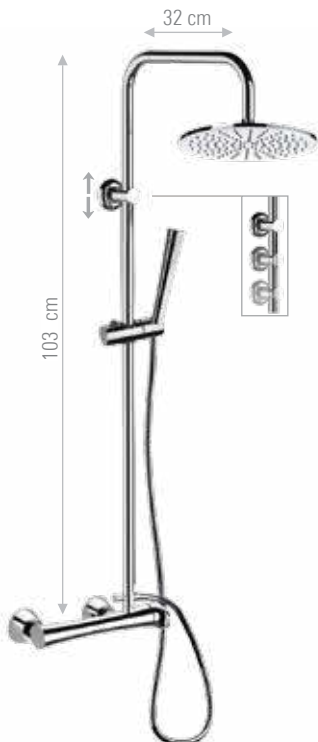

COLONNE DOCCIA - SHOWER COLUMNS

DV636XCR

Set colonna doccia, composto da: miscelatore esterno per colonna DIVA, colonna con fissaggio superiore regolabile e deviatore, flessibile 150cm, soffione Ø 20 cm in ottone, doccetta Diva in ottone a 1 funzione.
Shower column set, including: exposed mixer for column DIVA, column with adjustable upper fixing and diverter, 150cm flexible hose, Ø 20cm brass shower head, 1-function DIVA brass hand shower.

CR	FIN A	FIN B
€ 750,50	€ 1.200,80	€ 1.501,00