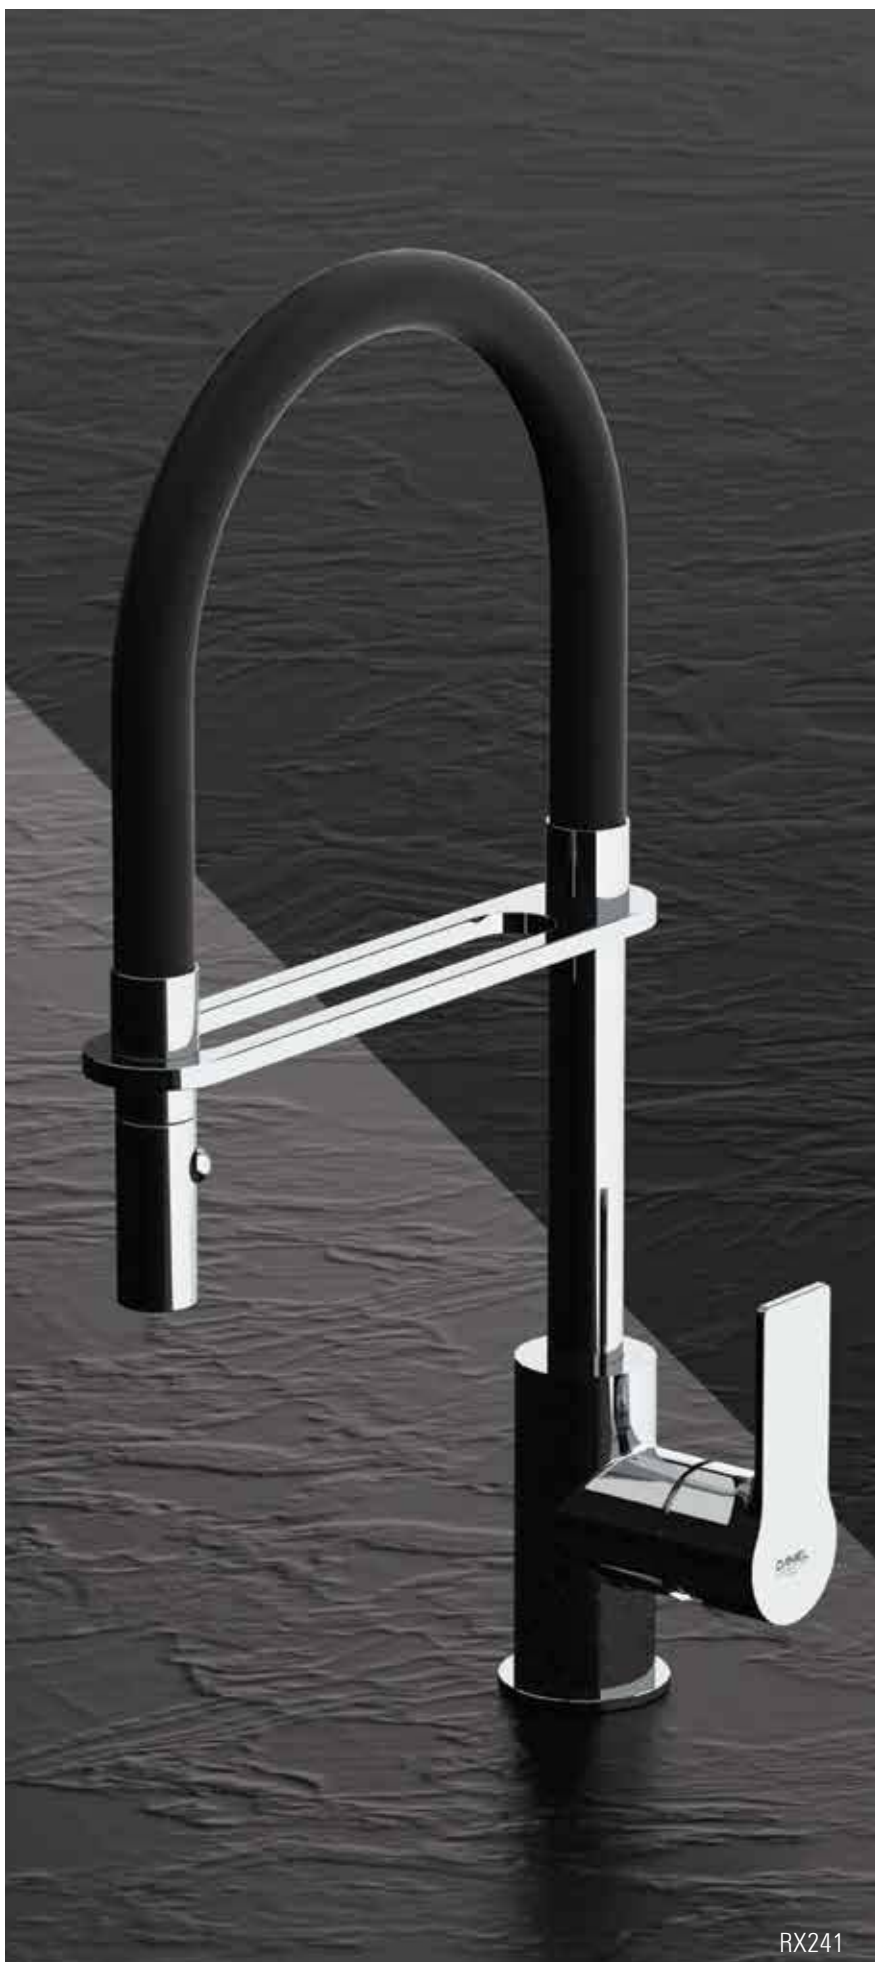

RX241

GOURMET

RX241

Miscelatore lavello con flessibile rivestito in tubo gomma soft-touch nero opaco.
Sink mixer with flexible hose coated in soft-touch matt black rubber pipe.

CR
€ 341,80

RX689

Miscelatore monocomando lavello a molla con doccetta estraibile dal supporto ed orientabile a due funzioni.

Spring single-lever sink mixer with detachable and adjustable 2-functions handshower.

CR
€ 364,40

ACQUA DEPURATA
PURIFIED WATER

RX679DW

Miscelatore lavello a 3 vie di ingresso con bocca girevole e due vie d'uscita completamente indipendenti per acqua depurata e acqua corrente. Selezione dell'acqua depurata tramite deviatore laterale.

3-ways sink mixer with swivel spout and two completely independent outlets for purified water and running water. Selection of purified water from side diverter.

CR	FIN A	FIN B
€ 344,20	€ 550,80	€ 688,40

REFLEX

OMEGA

SMART

OMEGA GREEN

SMART GREEN