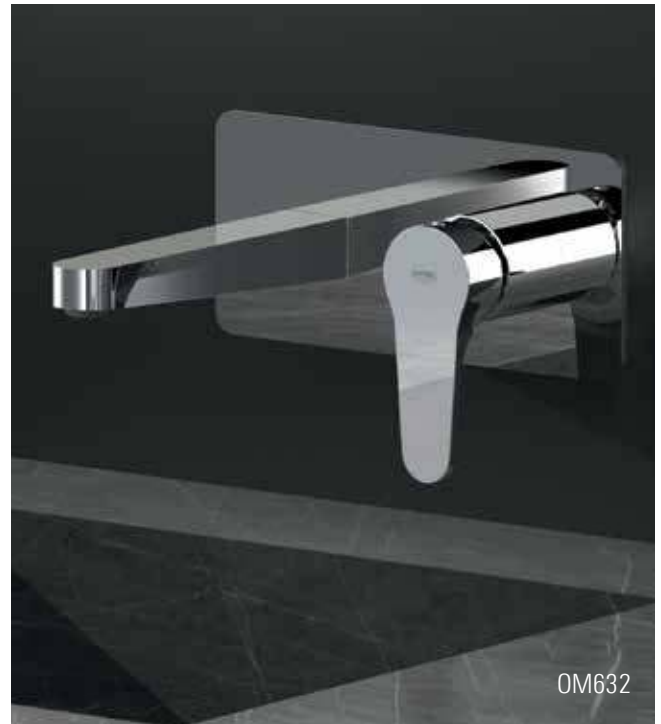

CARATTERISTICHE TECNICHE:

La serie è dotata di cartuccia a dischi ceramici, Ø 35 mm, prodotta da S.T.S.R. – Studio Tecnico Sviluppo e Ricerche - www.stsr.it

TECHNICAL FEATURES:

The series is equipped with ceramic cartridge, Ø 35 mm, produced by S.T.S.R. - Research Development Technical Office - www.stsr.it