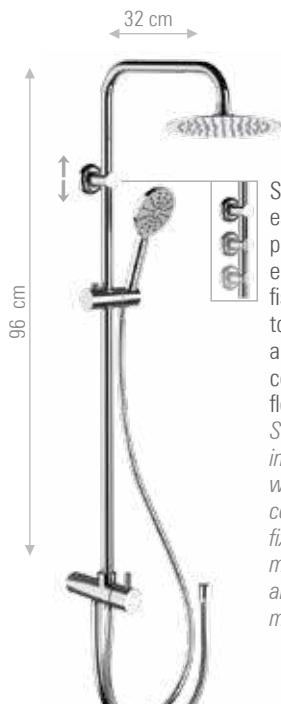

Set colonna doccia con presa acqua esterna, composto da: supporto a muro per colonna con deviatore integrato e presa acqua inferiore, colonna con fissaggio superiore regolabile, soffione tondo ultra piatto in acciaio INOX lucidato a specchio, doccetta in ABS a 4 funzioni con pulsante per il cambio dell'intensità, flessibile 150cm.

Shower column set with external water intake, including: wall support for column with integrated diverter and lower water connection, column with adjustable upper fixing, ultra-flat round shower head in mirror polished stainless steel, 4-function abs hand shower with button for jets mode switching, flexible 150cm.

A2023MP78207SU

Con soffione doccia Ø20cm
With shower head Ø20cm

CR	15
€ 339,50	€ 612,20

A2023MP78257SU

Con soffione doccia Ø25cm
With shower head Ø25cm

CR	15
€ 355,50	€ 624,50