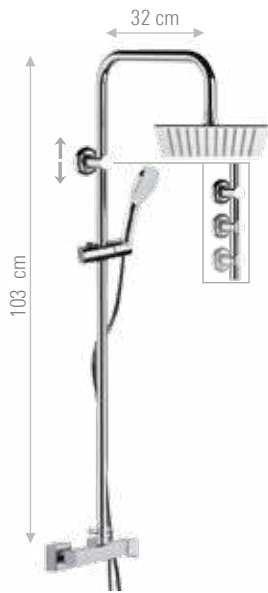

COLONNE DOCCIA QUADRATE - SQUARED SHOWER COLUMN

Set colonna doccia, composto da: miscelatore esterno per colonna SKYLINE, colonna con fissaggio superiore regolabile e deviatore, flessibile 150cm, soffione ultra piatto in acciaio INOX lucidato a specchio, doccetta in ABS a 3 funzioni con pulsante per il cambio dell'intensità.
Shower column set, including: exposed mixer for column SKYLINE, column with adjustable upper fixing and diverter, 150cm flexible hose, ultra-flat shower head in mirror-polished stainless steel 3-function abs hand shower with button for jets mode switching.

SK636X3CP7920
Con soffione doccia Ø20cm
With shower head Ø20cm

CR	15
€ 681,60	€ 1.162,00

SK636X3CP7925
Con soffione doccia Ø25cm
With shower head Ø25cm

CR	15
€ 710,50	€ 1.173,70

SK636X3CP7930
Con soffione doccia Ø30cm
With shower head Ø30cm

CR	15
€ 733,00	€ 1.222,40