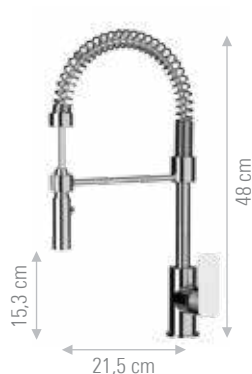

TA689

Miscelatore monocomando lavello a molla con doccetta estraibile dal supporto ed orientabile a due funzioni. Cartuccia Ø 35.
Spring single-lever sink mixer with detachable and adjustable 2-functions hand shower. Ø 35 mm cartridge.

CR
€ 367,00