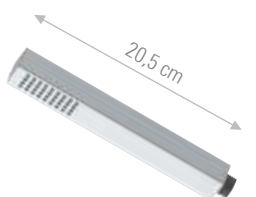

Doccetta quadrata anticalcare in ABS cromato con getti in silicone, ad 1 funzione.

C.p. ABS squared handshower, anti-limestone with jets in silicone, 1 function.

Senza scatola Without box	Con scatola With box
A491	A491S
CR € 16,80	CR € 18,50