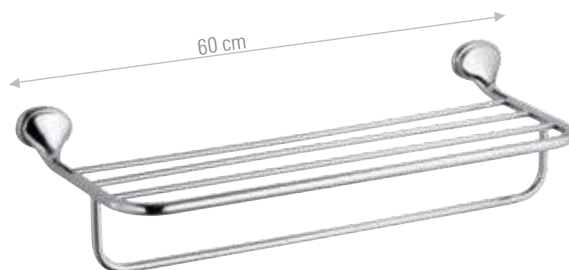

REPS980

Portasalviette quadruplo.
Quadruple towel holder.

CR	FIN A	FIN B
€ 175,90	€ 281,50	€ 351,80

RICAMBI - SPARE PARTS

ACSC930HI

Scopino da bagno.
Toilet brush.

CR
€ 21,90

ACCE950RE

Porta sapone.
Soap Holder.

CR
€ 8,60

ACCE954RE

Dispenser.
Soap Dispenser.

CR
€ 45,90

ACCE940RE

Bicchiere.
Glass.

CR
€ 10,10