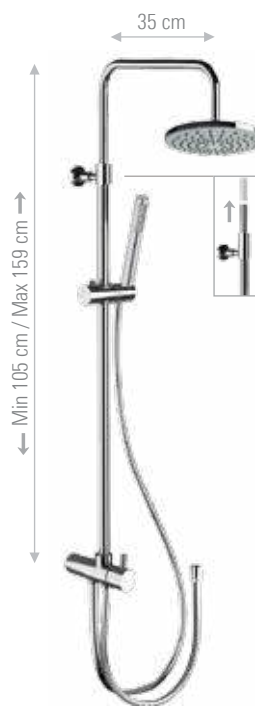

A206431EC207SU

Set colonna doccia con presa acqua esterna, composto da: supporto a muro per colonna con deviatore integrato e presa acqua inferiore, colonna telescopica ad altezza regolabile, soffione Ø 20 cm in abs cromato, doccetta in abs a 1 funzione, flessibile di collegamento 50cm, flessibile 150cm.

Shower column set for external water intake, including: wall fixing for column with water connection and diverter, height-adjustable telescopic column, Ø 20cm abs shower head, 1-function abs hand shower, connection hose 50cm, 150cm flexible hose.

CR
€ 376,70