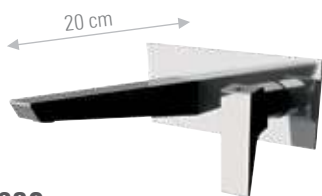

SP632

Miscelatore monocomando a incasso per lavabo, con piastra.
Single-lever built-in basin mixer, with wall flange.

CR	FIN A	FIN B
€ 465,70	€ 745,20	€ 931,40
ELEGANCE - SENSE		
€ 1.257,40