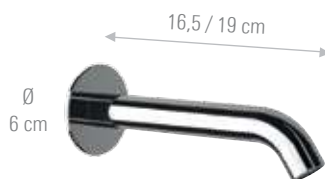

CR	FIN A	FIN B
€ 301,40	€ 482,30	€ 602,80

**TK4704**

Bocca incasso. Lunghezza 16,5cm.  
Built-in spout. Lunghezza 16,5cm

CR	FIN A	FIN B
€ 120,70	€ 193,20	€ 241,40

**TK4704L**

Bocca incasso. Lunghezza 19cm.  
Built-in spout. Length 19cm.