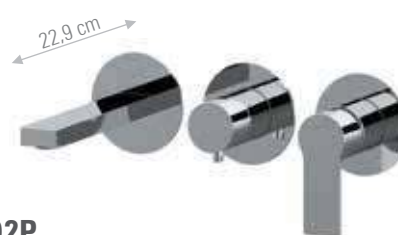

RX700D2P

Set miscelatore a incasso a 2 vie per vasca/doccia su 3 piastre tonde separate (piastre separate e incasso unico), include: miscelatore monocomando, deviatore a 2 uscite, bocca a muro.

Da completare con una seconda uscita.

2-way built-in mixer set for bathtub / shower on 3 separate round plates (separate plates, one single built-in part), including: single-lever mixer, 2-way diverter, wall spout. To be completed with a second water outlet.

CR	FIN A	FIN B
€ 619,50	€ 991,20	€ 1.239,00