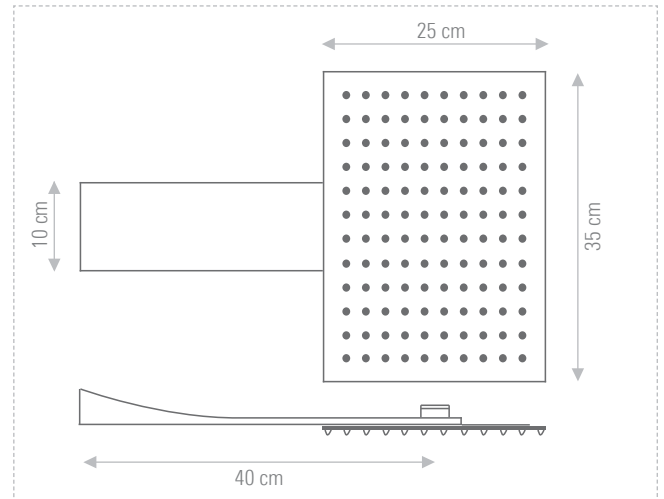

SOFFIONI & SOFFIONI A SOFFITTO  
SHOWER HEADS & CEILING

A559XN - A559XP

SOFFIONI CON INSTALLAZIONE A PARETE  
WALL MOUNTING SHOWER HEAD

**A563XRR**

Soffione doccia ultrapiatto, 25x35 cm, con braccio design a parete 40 cm, in acciaio INOX lucidato a specchio.  
*Ultra slim wall showerhead, 25x35 cm, with 40 cm design shower arm, mirror polished stainless steel.*