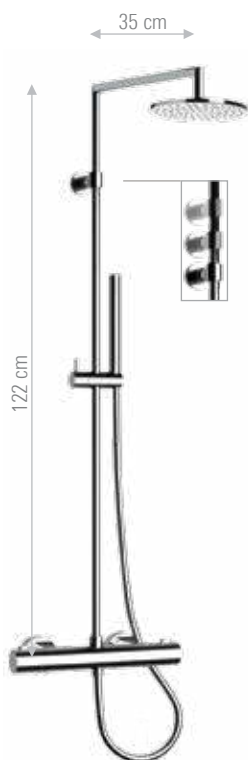

COLONNE DOCCIA - SHOWER COLUMN

XF636N18

Set colonna doccia termostatica, composto da: miscelatore termostatico esterno per colonna, colonna con fissaggio superiore regolabile, soffione Ø 25cm in abs, doccetta in abs a 1 funzione, flessibile di collegamento 50cm, flessibile 150cm.

Thermostatic shower column set, including: exposed thermostatic mixer for column, column with adjustable upper fixing, Ø 25cm abs shower head, 1-function abs hand shower, connection hose 50cm, 150cm flexible hose.

CR
€ 838,70