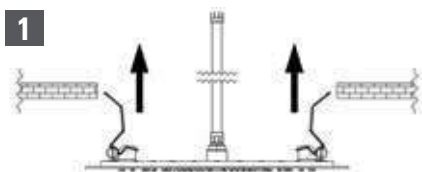

Nell'immagine 1 si evidenzia il primo movimento necessario: caricare due molle vicine tra loro mettendole quasi in posizione verticale rispetto al soffione ed inserirle all'interno del foro precedentemente preparato. Rilasciare le stesse delicatamente.

In picture 1, you shall see the first needed movement to activate them: Spring-load two springs next to each other placing them almost vertically and insert them in the hole in the ceiling; Release them gently;