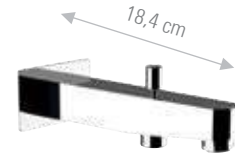

CR	FIN A	FIN B
€ 416,30	€ 666,10	€ 832,60

BOCCHE - SPOUTS

**OM4704**

Bocca incasso. Lunghezza bocca: 18 cm.  
Built-in spout. Spout length: 18 cm.

CR	FIN A	FIN B
€ 118,60	€ 189,80	€ 237,20

**OM4702**

Bocca incasso con deviatore.  
Built-in spout with diverter.