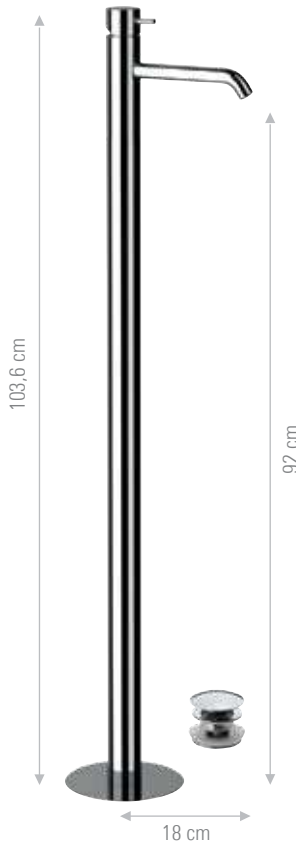

LAVABO BOX INCASSO BUILT-IN BOX WASHBASIN MIXER

TK688

Miscelatore monocomando lavabo da pavimento con scarico click-clack e troppo pieno.
Single-lever mixer floor mounting with click-clack waste and overflow.

CR	FIN A	FIN B
€ 1.090,60	€ 1.745,20	€ 2.181,20