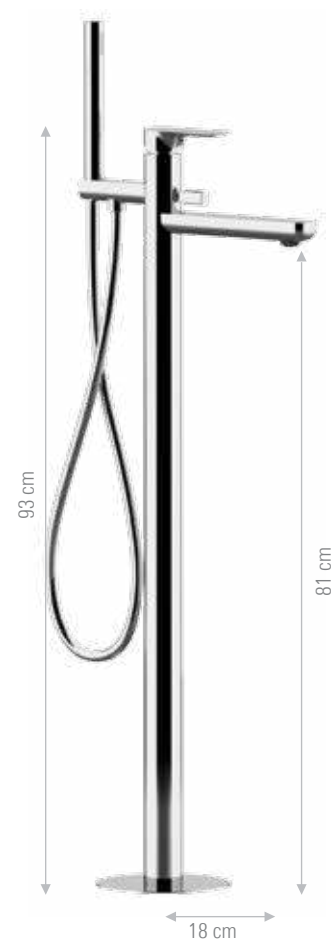

AI678

Miscelatore vasca da pavimento con deviatore e kit doccia in ottone ad 1 funzione.
Free standing bath mixer floor mounting with diverter and 1-function brass hand shower kit.

CR	FIN A	FIN B
€ 1.320,20	€ 2.112,40	€ 2.640,40