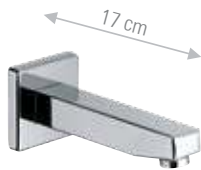

Q4704

Bocca incasso.
Built-in spout.

CR	FIN A	FIN B
€ 137,60	€ 220,20	€ 275,20