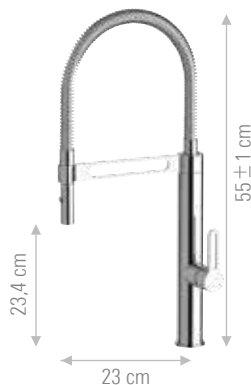

SR214

Miscelatore lavello con flessibile bianco rivestito con molla "fine design". Doccetta sganciabile a 2 funzioni.

Sink mixer with black flexible hose coated with "fine design" spring. 2-function detachable sprayer.

CR
€ 647,30