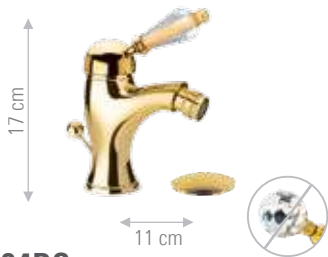

BIDET - BIDET MIXERS

RYV604DO

Miscelatore monocomando bidet con scarico.
Single lever bidet mixer with pop-up waste.

RY	CR	FIN A	FIN B
	€ 255,40	€ 408,70	€ 510,80