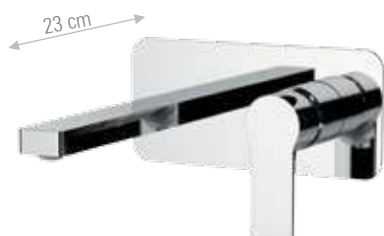

RX632L

Miscelatore monocomando a incasso per lavabo, con piastra orizzontale in ottone.
Lunghezza bocca: 23 cm.
Single-lever built-in basin mixer, with wall flange in brass. Spout length: 23 cm.

CR	FIN A	FIN B
€ 456,40	€ 730,30	€ 912,80