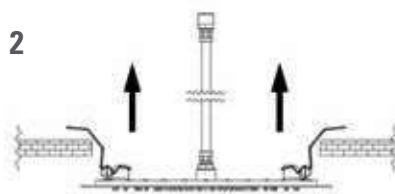

Mantenendo il soffione leggermente inclinato procedere caricando ed inserendo le rimanenti due molle come da immagine 2.

While keeping the showerhead slightly inclined, proceed by spring-loading and inserting the two other springs as shown in picture 2.