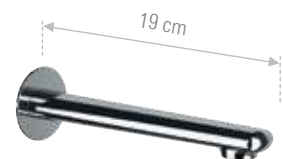

FU4704

Bocca incasso.
Built-in spout.

CR	FIN A
€ 130,50	€ 208,80
FIN B	
€ 261,00