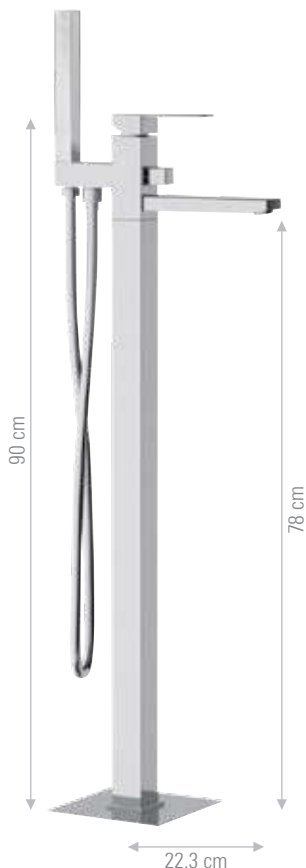

MISCELATORI VASCA E DOCCIA - SHOWER AND BATH MIXERS

AMBITION

TRILOGY

TIARA

TOKYO

SKYLINE

FUSION

DIVA

SPEED

SWING

JAX

SK678

Miscelatore vasca da pavimento con deviatore e kit doccia.
Free standing bath mixer floor mounting with diverter and shower kit.

CR	FIN A	FIN B
€ 1.486,40	€ 2.378,30	€ 2.972,80