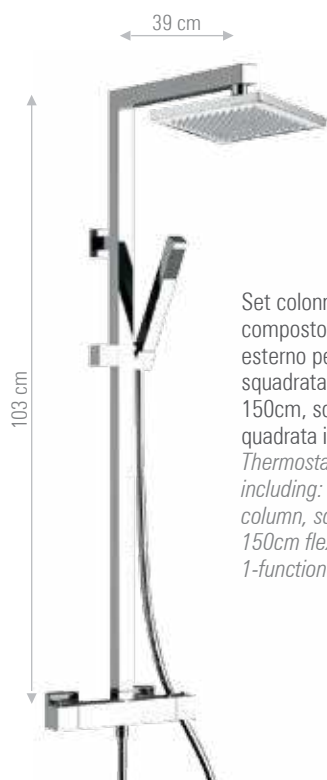

MISCELATORI DOCCIA - SHOWER MIXERS

ZT611Z

Miscelatore esterno doccia termostatico, forma quadrata, con deviatore incorporato ed attacco alto da 3/4" ed attacco inferiore da 1/2", maniglie in ABS cromato.

Thermostatic shower mixer, squared shape, with integrated diverter, upper 3/4" connection and lower 1/2" connection, handles in chrome plated ABS.

CR
€ 392,20

ZT611ZB

Miscelatore esterno doccia termostatico, forma quadrata, con deviatore incorporato ed attacco alto da 3/4" ed attacco inferiore da 1/2", maniglie in ottone cromato.

Thermostatic shower mixer, squared shape, with integrated diverter, upper 3/4" connection and lower 1/2" connection, handles in chrome plated brass.

CR
€ 475,60

FIN A
€ 761,00

FIN B
€ 951,20

COLONNE DOCCIA - SHOWER COLUMN

Set colonna doccia termostatica, composto da: miscelatore termostatico esterno per colonna, colonna doccia squadrata con deviatore, flessibile doccia 150cm, soffione in ottone, doccetta quadrata in ottone a 1 funzione.

Thermostatic shower column set, including: exposed thermostatic mixer for column, squared column with diverter and 150cm flexible hose, brass shower head, 1-function squared brass hand shower.

ZT636B495590

Con soffione 20x20 cm in ottone.
With 20x20cm brass shower head.

CR
€ 1.395,30

FIN A
€ 2.232,50

FIN B
€ 2.790,60