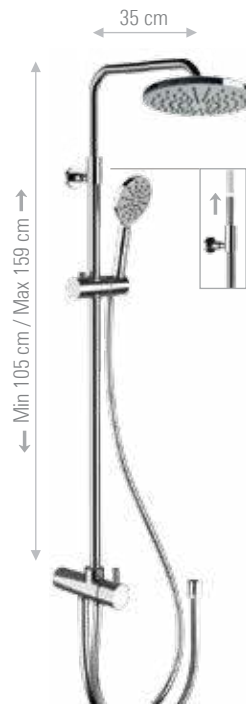

Set colonna doccia con presa acqua esterna, composto da: supporto a muro per colonna con deviatore integrato e presa acqua inferiore, colonna telescopica ad altezza regolabile, soffione in abs, doccetta in ABS a 4 funzioni con pulsante per il cambio dell'intensità, flessibile di collegamento 50cm, flessibile 150cm.

Shower column set for external water intake, including: wall fixing for column with water connection and diverter, height-adjustable telescopic column, abs shower head, 4-function abs hand shower with button for jets mode switching, connection hose 50cm, 150cm flexible hose.

A2063MP84207SU

Con soffione doccia Ø20cm
With shower head Ø20cm

CR
€ 410,10

A2063MP84257SU

Con soffione doccia Ø25cm
With shower head Ø25cm

CR
€ 439,40

A2063MP84307SU

Con soffione doccia Ø30cm
With shower head Ø30cm

CR
€ 478,40