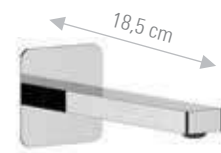

RX4704

Bocca incasso.
Built-in spout.

CR	FIN A	FIN B
€ 130,40	€ 208,70	€ 260,80

RX4704L

Bocca incasso, lunghezza: 23cm.
Built-in spout, length: 23cm.

CR	FIN A	FIN B
€ 160,60	€ 257,00	€ 321,20