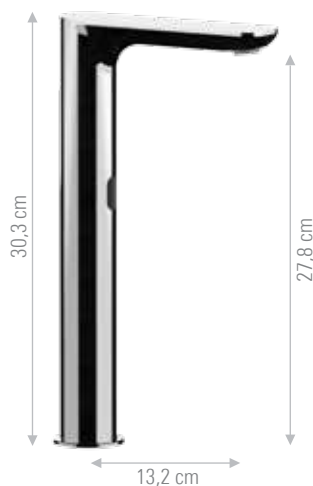

SEN30026L

Rubinetto alto elettronico ad azionamento a sensore, **mono-acqua** dotato di rubinetto sottolavabo con filtro, alimentato a batterie al litio.

Electronic high single water tap, with sensor control, equipped with angle valve with filter, powered by lithium batteries.

— CR —
€ 412,50