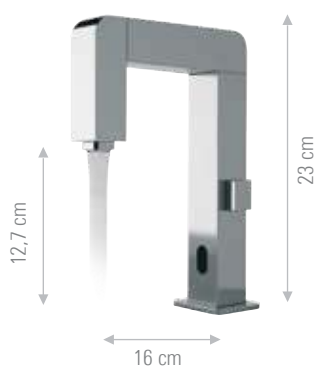

SEN30118

Miscelatore elettronico ad azionamento a sensore con regolazione acqua caldo/freddo tramite leva di miscelazione laterale, ad alimentazione elettrica.

Sensor control basin mixer with hot/cold water adjustment by side mixing lever, powered by electricity.

CR
€ 762,70