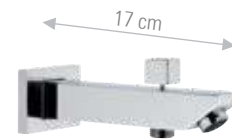

SK4702

Bocca incasso con deviatore integrato.
Built-in spout with diverter.

CR	FIN A	FIN B
€ 174,20	€ 278,80	€ 348,40