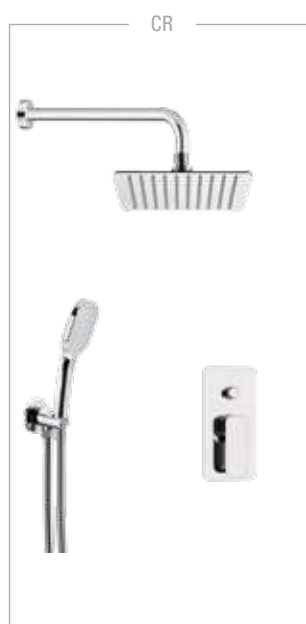

Set doccia a incasso, composto da: miscelatore a incasso con deviatore su piastra lusso TIARA, attacco presa acqua a muro con supporto per doccetta, braccio a muro in ottone 30cm, soffione ultra piatto lucidato a specchio con angoli arrotondati, doccetta in ABS a 3 funzioni con pulsante per il cambio dell'intensità, flessibile 150cm.

Built-in shower set, including: built-in mixer with diverter on luxury plate TIARA, wall water connection with hand shower holder, 30cm brass wall arm, ultra-flat shower head in mirror-polished stainless steel with rounded corners, 3-function abs hand shower with button for switching jet modes, 150cm flexible hose.

TA615ZL7720

Con soffione da 20x20 cm.
With head shower 20x20 cm.

CR	15
€ 412,40	€ 736,30

TA615ZL7725

Con soffione da 25x25 cm.
With head shower 25x25 cm.

CR	15
€ 437,40	€ 792,10

TA615ZL7730

Con soffione da 30x30 cm.
With head shower 30x30 cm.

CR	15
€ 458,60	€ 839,40