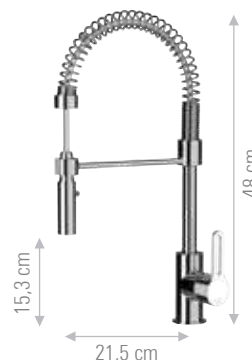

SR689

Miscelatore monocomando lavello a molla con doccetta estraibile ed orientabile a due funzioni. Cartuccia Ø 35.
Spring single-lever sink mixer with pull-out and swivelling 2-functions hand shower. Ø 35 mm cartridge.

CR
€ 361,20