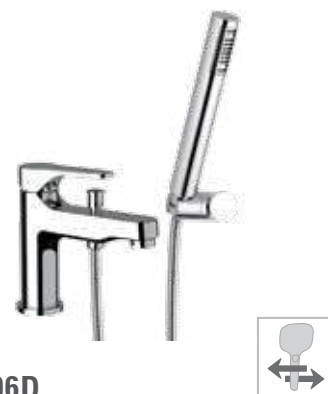

OM606D

Miscelatore monocomando per vasca, con deviatore integrato e kit doccia.
Single lever bath mixer, with diverter and shower kit.

CR	FIN A	FIN B
€ 175,10	€ 280,20	€ 350,20

OM600H

Miscelatore vasca esterno, senza kit doccia.
Exposed bath mixer, without shower kit.

CR	FIN A	FIN B
€ 147,10	€ 235,40	€ 294,20

OM611

Monocomando doccia esterno, senza kit doccia
Exposed shower mixer, without shower kit

CR	FIN A	FIN B
€ 106,80	€ 170,90	€ 213,60

OM606DH

Miscelatore monocomando per vasca, senza kit doccia.
Single lever bath mixer, without shower kit.

CR	FIN A	FIN B
€ 146,70	€ 234,80	€ 293,40

DOCCETTA IN FINITURA
FINISH HAND SHOWER

Il modello della doccetta inclusa nel kit può variare in base alla finitura scelta.
The model of the hand shower included in the kit may vary according to the chosen finish.

CR	FIN A						FIN B				
CR	15	14	NP	63	OIL	64	DO	DP	FZ	CF	RP
Doccetta abs, 1 funzioni. <i>ABS hand shower, 1-function.</i>	Doccetta minimale in ottone, 1 funzioni. <i>Minimal brass hand shower, 1-function.</i>