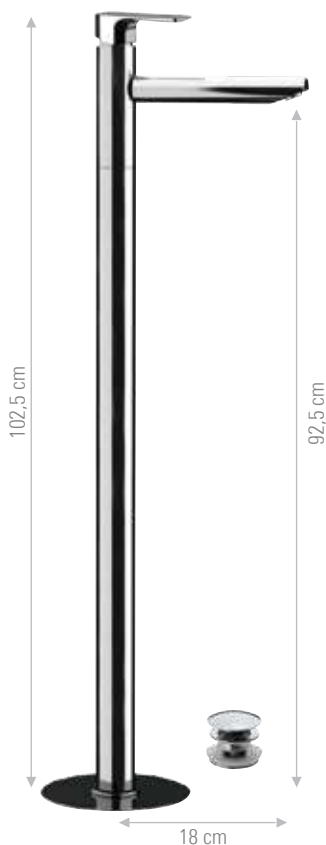

TA688

Miscelatore monocomando lavabo da pavimento con click-clack e troppo pieno.
Single-lever mixer floor mounting with click-clack and overflow.

CR	FIN A	FIN B
€ 1.148,70	€ 1.838,00	€ 2.297,40