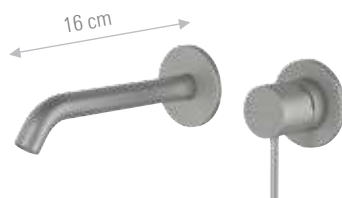

SSTX632P

Miscelatore monocomando a incasso per lavabo, acciaio INOX spazzolato.
Lunghezza bocca: 16 cm.
Single-lever built-it basin mixer, brushed stainless steel. Spout length: 16 cm.

INOX	PVD
€ 475,00	€ 1.045,00