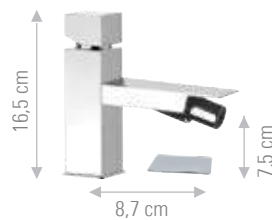

CU604
Monocomando bidet, con scarico.
Single-lever bidet mixer, with pop-up waste.

CR
€ 266,50