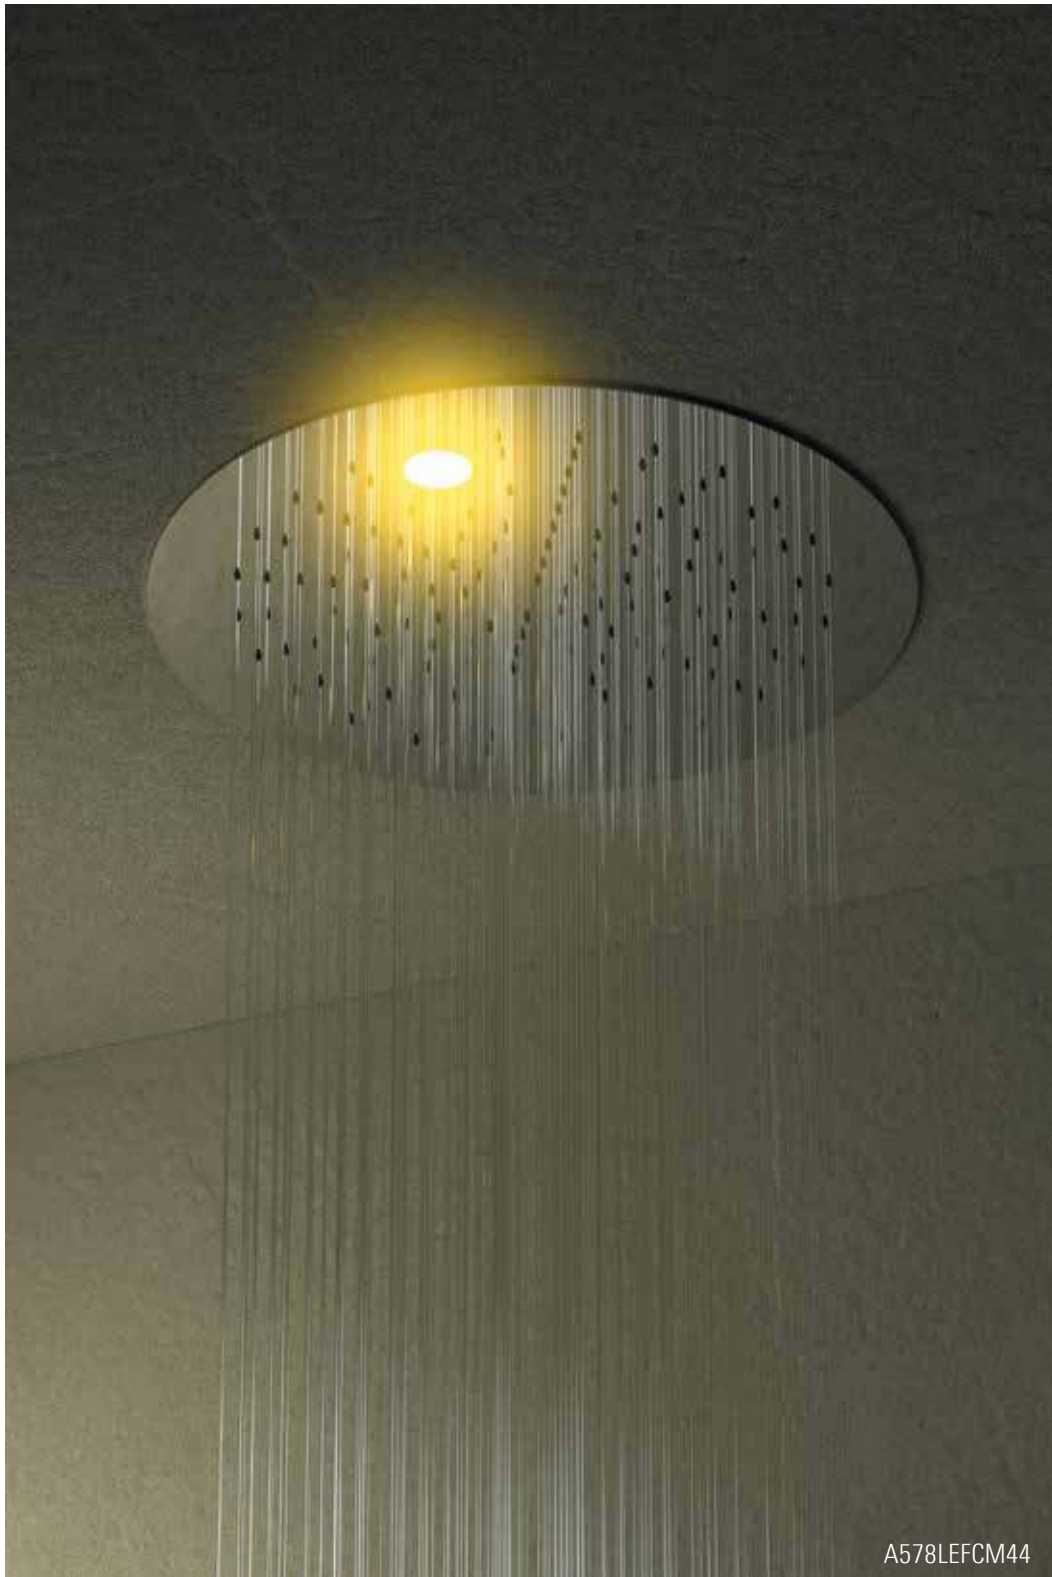

PULSANTIERA CON INSTALLAZIONE A PARETE IN DOTAZIONE AL PRODOTTO:
WALL MOUNTING PUSH-BUTTON PANEL SUPPLIED WITH THE PRODUCT:

Gestione delle funzioni di cromoterapia:

- Prima pressione: ACCESO
- Pressioni successive: scelta manuale del colore
- Pressione prolungata (2 secondi): rotazione automatica dei colori
- 2 pressioni consecutive: SPENTO

Sequenza colori LED RGB:

Bianco - Rosso - Verde - Blu - Giallo - Fucsia - Azzurro

Colour therapy functions control:

- First button press: POWER ON
- Subsequent button presses: manual colour selection
- Long press (2 seconds): automatic colour rotation
- 2 consecutive button presses: POWER OFF

RGB LED Colour sequence:

White - Red - Green - Blue - Yellow - Fuchsia - Bright Blue

A578LEFCM44

BOX INCASSO
BUILT-IN BOX

WELLNESS
KIT

CROMOTERAPIA
COLOUR THERAPY

SOFFIONI & SOFFIONI A SOFFITTO
SHOWER HEADS & CEILING

BOCCHIE
SPOUTS

PANNELLI
PANELS

COLONNE
COLUMN

SALISCENDI
SLIDING RAILS

DOCCETTE
HAND SHOWERS

OASIS
SHUT-OFF

OUTDOOR