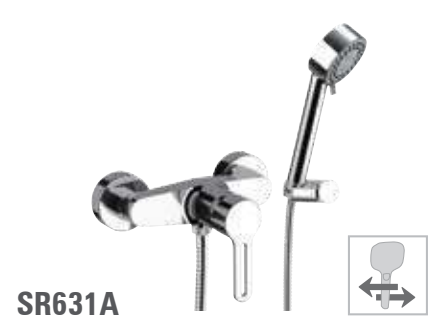

SR631A

Monocomando doccia esterno, con kit doccia, flessibile 150 cm.
Exposed shower mixer, with shower kit, flexible 150 cm.

CR	FIN A	FIN B
€ 142,70	€ 228,40	€ 285,40

SR600H

Miscelatore vasca esterno, senza kit doccia.
Exposed bath mixer, without shower kit.

CR	FIN A	FIN B
€ 123,40	€ 197,50	€ 246,80

SR606DH

Miscelatore monocomando per vasca, senza kit doccia.
Single lever bath mixer, without shower kit.

CR	FIN A	FIN B
€ 145,70	€ 233,20	€ 291,40

SR631

Monocomando doccia esterno, senza kit doccia.
Exposed shower mixer, without shower kit.

CR	FIN A	FIN B
€ 113,80	€ 182,10	€ 227,60