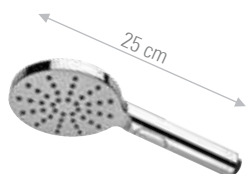

DOCLETTE - HAND SHOWERS

Doccetta cromata a 4 funzioni, pulsante per il cambio dei getti, getti in silicone con anticalcare.

C.p. ABS 4 functions handshower, with button to change jets, anti-limestone with silicon jets.

Senza scatola Without box	Con scatola With box
A443MP	A443MPS
CR € 21,50	CR € 23,20